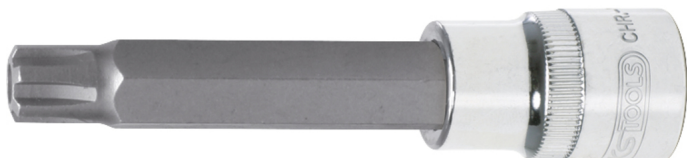

## CHROMEplus® kärkihylsy RIBE®-ruuveille, ontto kärki turvapulttien avaamiseen, pitkä

Tuotenro: 918.1781  
EAN: 4042146359969  
OVH: 14,38 € \*

### Kuvaus

- RIBE®, ontto kärki turvapulttien avaamiseen
- neliökolovääntiö, DIN 3120 / ISO 1174, pallolukitus
- pitkä malli
- puristussovitettu nikkeloity kärki
- manuaaliseen käyttöön
- korkeakiilto, kromattu
- kromivanadiinia

### Ominaisuudet

<b>Halkaisija D:</b>	22.0
<b>Kokonaispituus L (mm):</b>	110.0
<b>Materiaali1:</b>	Hieno kromivanadiiniteräs, matta, satinoitu, kromattu
<b>Muoto:</b>	Pyälletty
<b>Nelikantavääntiö, tuuma:</b>	1/2"
<b>Paino g:</b>	120
<b>Pakkauksen korkeus mm:</b>	32
<b>Pakkauksen leveys mm:</b>	132
<b>Pakkauksen pituus mm:</b>	42
<b>Pakkauksen sisältö:</b>	1
<b>Profiili1:</b>	RIBE® m, jossa reikäkantaporaus
<b>Profiilin koko:</b>	M6
<b>Standardi:</b>	DIN 3120, ISO 1174
<b>Syvyys T, mm:</b>	72.0