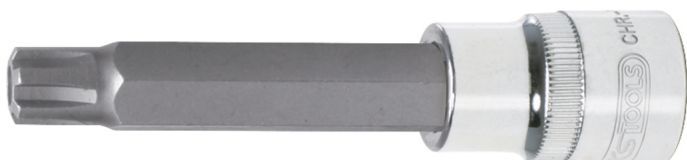

CHROMEplus® kärkihylsy RIBE®-ruuveille, ontto kärki turvapulttien avaamiseen, pitkä

Tuotenro: 918.1780
EAN: 4042146359952
OVH: 13,72 € *

Kuvaus

- RIBE®, ontto kärki turvapulttien avaamiseen
- neliökolovääntiö, DIN 3120 / ISO 1174, pallolukitus
- pitkä malli
- puristussovitettu nikkeloity kärki
- manuaaliseen käyttöön
- korkeakiilto, kromattu
- kromivanadiinia

Ominaisuudet

Halkaisija D:	22.0
Kokonaispituus L (mm):	110.0
Materiaali1:	Hieno kromivanadiiniteräs, matta, satinoitu, kromattu
Muoto:	Pyälletty
Nelikantavääntiö, tuuma:	1/2"
Paino g:	120
Pakkauksen korkeus mm:	20
Pakkauksen leveys mm:	24
Pakkauksen pituus mm:	101
Pakkauksen sisältö:	1
Profiili1:	RIBE® m, jossa reikäkantaporaus
Profiilin koko:	M5
Standardi:	DIN 3120, ISO 1174
Syvyys T, mm:	72.0