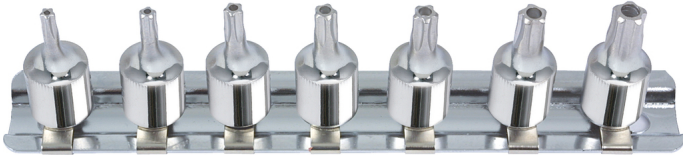

Reiällinen 1/4" CHROMEplus-kärkihylysarja tähtikantaan, 7-os TS10-TS40

Tuotenro: 918.1545
EAN: 4042146361542
OVH: 65,15 € *

Kuvaus

- viisisakarainen, ontto kärki turvapulttien avaamiseen
- neliökolovääntiö, DIN 3120 / ISO 1174, pallolukitus
- manuaaliseen käyttöön
- korkeakiilto, kromattu
- kromivanadiinia
- sis. irtokiskon

Ominaisuudet

Halkaisija D:	12
Kokonaispituus L (mm):	25
Materiaali1:	Hieno kromivanadiiniteräs, korkeakiiltainen, kromattu
Nelikantavääntiö, tuuma:	1/4"
Osia sarjassa:	7
Paino g:	160
Pakkauksen korkeus mm:	25
Pakkauksen leveys mm:	54
Pakkauksen pituus mm:	149
Profiili1:	Viisisakarainen profiili
Standardi:	DIN 3120, ISO 1174

Koostuu seuraavista:

Tuotenro	Lukumäärä	Tuote	OVH: (ei sis. ALVia)
918.1575	1 x	 1/4" CHROMEplus-kärkihylsy, tähtikanta, ontto kärki turvapulttien...	9,87 € *
918.1576	1 x	 1/4" CHROMEplus-kärkihylsy, tähtikanta, ontto kärki turvapulttien...	9,87 € *
918.1577	1 x	 1/4" CHROMEplus-kärkihylsy, tähtikanta, ontto kärki turvapulttien...	9,87 € *
918.1578	1 x	 1/4" CHROMEplus-kärkihylsy, tähtikanta, ontto kärki turvapulttien...	9,87 € *
918.1579	1 x	 1/4" CHROMEplus-kärkihylsy, tähtikanta, ontto kärki turvapulttien...	9,87 € *
918.1580	1 x	 1/4" CHROMEplus-kärkihylsy, tähtikanta, ontto kärki turvapulttien...	9,87 € *
918.1581	1 x	 1/4" CHROMEplus-kärkihylsy, tähtikanta, ontto kärki turvapulttien...	9,87 € *