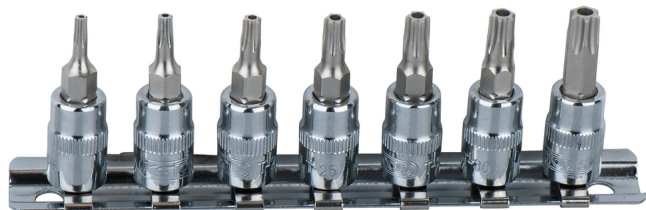

Reiällinen 1/4" CHROMEplus-kärkihylysarja Torx, 7-os TB10-TB40

Tuotenro: 918.1460
EAN: 4042146356661
OVH: 26,76 € *

Kuvaus

- Torx, ontto kärki turvapulttien avaamiseen
- neliökolovääntiö, DIN 3120 / ISO 1174, pallolukitus
- puristussovitettu nikkelöity tapilla
- manuaaliseen käyttöön
- matta, satinoitu
- kromivanadiinia
- sis. irtokiskon

Ominaisuudet

Materiaali1:	Hieno kromivanadiiniteräs, korkeakiiltainen, kromattu
Muoto:	Pyälletty
Nelikantavääntiö, tuuma:	1/4"
Osia sarjassa:	7
Paino g:	160
Pakkauksen korkeus mm:	25
Pakkauksen leveys mm:	49
Pakkauksen pituus mm:	136
Profiili1:	Torx, peukaloinnilta suojattu
Standardi:	DIN 3120, ISO 1174

Koostuu seuraavista:

Tuotenro	Lukumäärä	Tuote
----------	-----------	-------

OVH:
(ei sis. ALVia)

918.1470	1 x		1/4" CHROMEplus-kärkiyhlysy Torx, ontto kärki turvapulttien...	3,57 € *
918.1471	1 x		1/4" CHROMEplus-kärkiyhlysy Torx, ontto kärki turvapulttien...	3,57 € *
918.1472	1 x		1/4" CHROMEplus-kärkiyhlysy Torx, ontto kärki turvapulttien...	3,57 € *
918.1473	1 x		1/4" CHROMEplus-kärkiyhlysy Torx, ontto kärki turvapulttien...	3,57 € *
918.1474	1 x		1/4" CHROMEplus-kärkiyhlysy Torx, ontto kärki turvapulttien...	3,57 € *
918.1475	1 x		1/4" CHROMEplus-kärkiyhlysy Torx, ontto kärki turvapulttien...	3,57 € *
918.1476	1 x		1/4" CHROMEplus-kärkiyhlysy Torx, ontto kärki turvapulttien...	3,57 € *