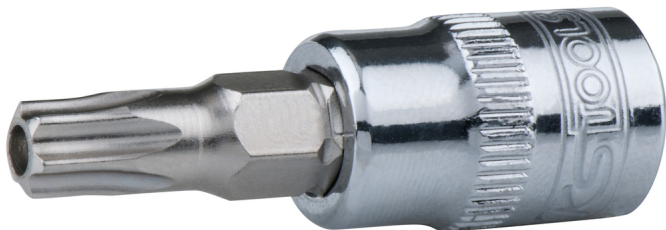

## CHROMEplus® kärkihylsy Torx-ruuveille, ontto kärki turvapulttien avaamiseen

Tuotenro: 918.1474  
EAN: 4042146084465  
OVH: 3,57 € \*

### Kuvaus

- Torx, ontto kärki turvapulttien avaamiseen
- nelikolovääntö, DIN 3120 / ISO 1174, pallolukitus
- puristussovitettu nikkelöity kärki
- manuaaliseen käyttöön
- korkeakiilto, kromattu
- kromivanadiinia

### Ominaisuudet

<b>Halkaisija D:</b>	12.0
<b>Kokonaispituus L (mm):</b>	37.0
<b>Materiaali1:</b>	Hieno kromivanadiiniteräs, korkeakiiltainen, kromattu
<b>Muoto:</b>	Pyälletty
<b>Nelikantavääntö, tuuma:</b>	1/4"
<b>Paino g:</b>	20
<b>Pakkauksen korkeus mm:</b>	15
<b>Pakkauksen leveys mm:</b>	10
<b>Pakkauksen pituus mm:</b>	37
<b>Pakkauksen sisältö:</b>	1
<b>Profiili1:</b>	Torx, peukaloinnilta suojattu
<b>Profiilin koko, TORX®:</b>	TB27
<b>Standardi:</b>	DIN 3120, ISO 1174
<b>Syvyys T, mm:</b>	18.0