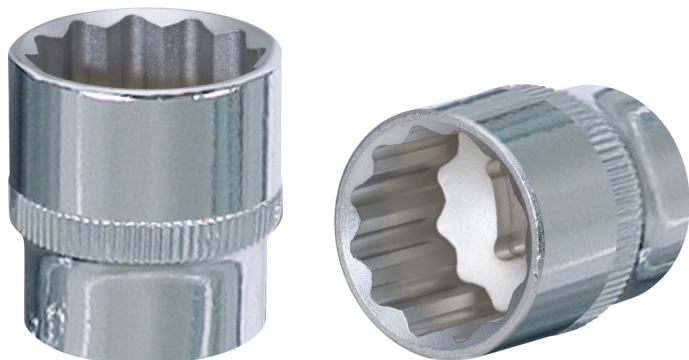

## CHROMEplus® 12-kulmainen hylsy

Tuotenro: 918.1356  
EAN: 4042146567487  
OVH: 16,32 € \*

### Kuvaus

- 12-kulmainen
- FlankTraction-profiili
- standardin DIN 3124 / ISO 2725-1 mukainen
- neliökolovääntiö, DIN 3120 / ISO 1174, pallolukitus
- manuaaliseen käyttöön
- korkeakiilto, kromattu
- kromivanadiinia

### Ominaisuudet

<b>Halkaisija D1:</b>	43.0
<b>Halkaisija D2:</b>	35.0
<b>Kokonaispituus L (mm):</b>	45.0
<b>Materiaali1:</b>	Hieno kromivanadiiniteräs, korkeakiiltainen, kromattu
<b>Muoto:</b>	Pyälletty
<b>Nelikantavääntiö, tuuma:</b>	1/2"
<b>Paino g:</b>	210
<b>Pakkauksen korkeus mm:</b>	51
<b>Pakkauksen leveys mm:</b>	33
<b>Pakkauksen pituus mm:</b>	47
<b>Pakkauksen sisältö:</b>	1
<b>Profiili1:</b>	Flank Traction
<b>Profiili2:</b>	Metrikoot
<b>Standardi:</b>	DIN 3120, ISO 1174, DIN 3124, ISO 2725-1
<b>Syvyys T, mm:</b>	23.0
<b>Ulko-12-kanta, mm:</b>	32.0