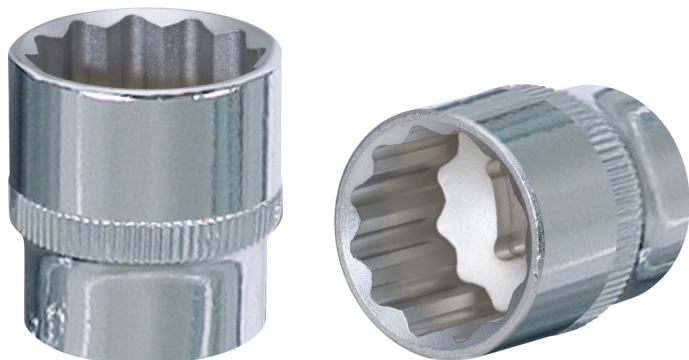

## CHROMEplus® 12-kulmainen hylsy

Tuotenro: 918.1354  
EAN: 4042146567463  
OVH: 15,73 € \*

### Kuvaus

- 12-kulmainen
- FlankTraction-profiili
- standardin DIN 3124 / ISO 2725-1 mukainen
- neliökolovääntiö, DIN 3120 / ISO 1174, pallolukitus
- manuaaliseen käyttöön
- korkeakiilto, kromattu
- kromivanadiinia

### Ominaisuudet

<b>Halkaisija D1:</b>	41.0
<b>Halkaisija D2:</b>	33.0
<b>Kokonaispituus L (mm):</b>	43.0
<b>Materiaali1:</b>	Hieno kromivanadiiniteräs, korkeakiiltainen, kromattu
<b>Muoto:</b>	Pyälletty
<b>Nelikantavääntiö, tuuma:</b>	1/2"
<b>Paino g:</b>	200
<b>Pakkauksen korkeus mm:</b>	45
<b>Pakkauksen leveys mm:</b>	39
<b>Pakkauksen pituus mm:</b>	39
<b>Pakkauksen sisältö:</b>	1
<b>Profiili1:</b>	Flank Traction
<b>Profiili2:</b>	Metrikoot
<b>Standardi:</b>	DIN 3120, ISO 1174, DIN 3124, ISO 2725-1
<b>Syvyys T, mm:</b>	21.0
<b>Ulko-12-kanta, mm:</b>	30.0