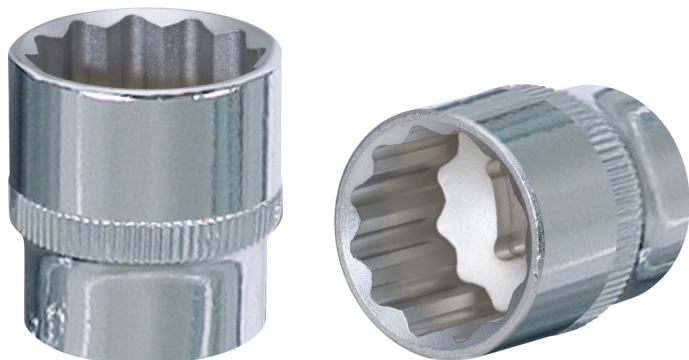

CHROMEplus® 12-kulmainen hylsy

Tuotenro: 918.1348
EAN: 4042146567425
OVH: 12,11 € *

Kuvaus

- 12-kulmainen
- FlankTraction-profiili
- standardin DIN 3124 / ISO 2725-1 mukainen
- neliökolovääntiö, DIN 3120 / ISO 1174, pallolukitus
- manuaaliseen käyttöön
- korkeakiilto, kromattu
- kromivanadiinia

Ominaisuudet

Halkaisija D1:	36.0
Halkaisija D2:	29.0
Kokonaispituus L (mm):	42.0
Materiaali1:	Hieno kromivanadiiniteräs, korkeakiiltainen, kromattu
Muoto:	Pyälletty
Nelikantavääntiö, tuuma:	1/2"
Paino g:	130
Pakkauksen korkeus mm:	40
Pakkauksen leveys mm:	39
Pakkauksen pituus mm:	39
Pakkauksen sisältö:	1
Profiili1:	Flank Traction
Profiili2:	Metrikoot
Standardi:	DIN 3120, ISO 1174, DIN 3124, ISO 2725-1
Syvyys T, mm:	19.0
Ulko-12-kanta, mm:	26.0