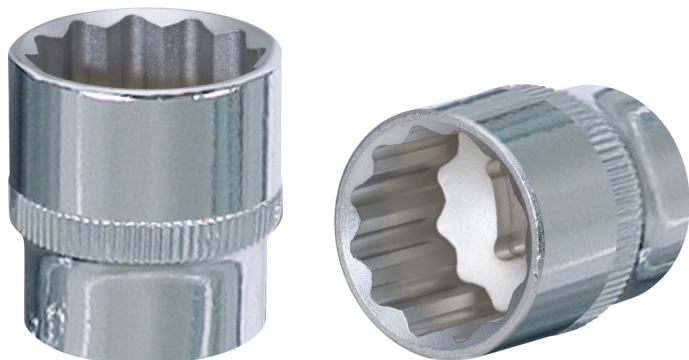

CHROMEplus® 12-kulmainen hylsy

Tuotenro: 918.1343
EAN: 4042146567371
OVH: 7,89 € *

Kuvaus

- 12-kulmainen
- FlankTraction-profiili
- standardin DIN 3124 / ISO 2725-1 mukainen
- neliökolovääntiö, DIN 3120 / ISO 1174, pallolukitus
- manuaaliseen käyttöön
- korkeakiilto, kromattu
- kromivanadiinia

Ominaisuudet

Halkaisija D1:	29.0
Halkaisija D2:	26.0
Kokonaispituus L (mm):	42.0
Materiaali1:	Hieno kromivanadiiniteräs, korkeakiiltainen, kromattu
Muoto:	Pyälletty
Nelikantavääntiö, tuuma:	1/2"
Paino g:	95
Pakkauksen korkeus mm:	32
Pakkauksen leveys mm:	31
Pakkauksen pituus mm:	31
Pakkauksen sisältö:	1
Profiili1:	Flank Traction
Profiili2:	Metrikoot
Standardi:	DIN 3120, ISO 1174, DIN 3124, ISO 2725-1
Syvyys T, mm:	19.0
Ulko-12-kanta, mm:	21.0