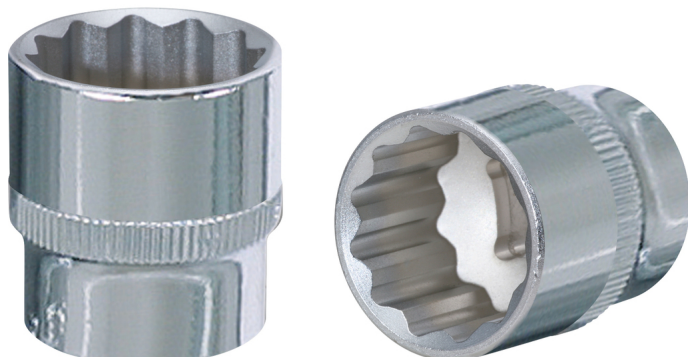

CHROMEplus® 12-kulmainen hylsy

Tuotenro: 918.1341
EAN: 4042146567357
OVH: 6,70 € *

Kuvaus

- 12-kulmainen
- FlankTraction-profiili
- standardin DIN 3124 / ISO 2725-1 mukainen
- neliökolovääntiö, DIN 3120 / ISO 1174, pallolukitus
- manuaaliseen käyttöön
- korkeakiilto, kromattu
- kromivanadiinia

Ominaisuudet

Halkaisija D1:	27.0
Halkaisija D2:	24.0
Kokonaispituus L (mm):	40.0
Materiaali1:	Hieno kromivanadiiniteräs, korkeakiiltainen, kromattu
Muoto:	Pyälletty
Nelikantavääntiö, tuuma:	1/2"
Paino g:	80
Pakkauksen korkeus mm:	28
Pakkauksen leveys mm:	26
Pakkauksen pituus mm:	39
Pakkauksen sisältö:	1
Profiili1:	Flank Traction
Profiili2:	Metrikoot
Standardi:	DIN 3120, ISO 1174, DIN 3124, ISO 2725-1
Syvyys T, mm:	17.0
Ulko-12-kanta, mm:	19.0