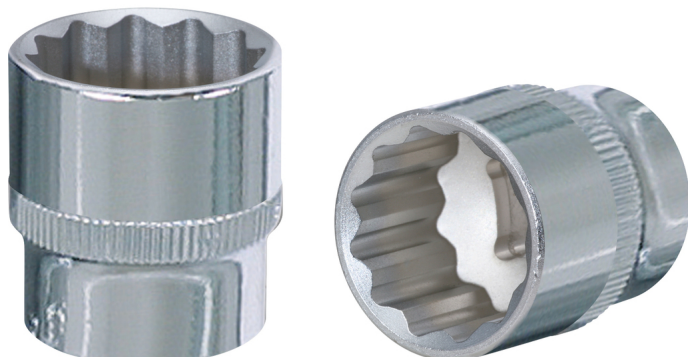

## CHROMEplus® 12-kulmainen hylsy

Tuotenro: 918.1339  
EAN: 4042146567333  
OVH: 6,70 € \*

### Kuvaus

- 12-kulmainen
- FlankTraction-profiili
- standardin DIN 3124 / ISO 2725-1 mukainen
- neliökolovääntiö, DIN 3120 / ISO 1174, pallolukitus
- manuaaliseen käyttöön
- korkeakiilto, kromattu
- kromivanadiinia

### Ominaisuudet

<b>Halkaisija D1:</b>	26.0
<b>Halkaisija D2:</b>	23.0
<b>Kokonaispituus L (mm):</b>	40.0
<b>Materiaali1:</b>	Hieno kromivanadiiniteräs, korkeakiiltainen, kromattu
<b>Muoto:</b>	Pyälletty
<b>Nelikantavääntiö, tuuma:</b>	1/2"
<b>Paino g:</b>	72
<b>Pakkauksen korkeus mm:</b>	28
<b>Pakkauksen leveys mm:</b>	28
<b>Pakkauksen pituus mm:</b>	36
<b>Pakkauksen sisältö:</b>	1
<b>Profiili1:</b>	Flank Traction
<b>Profiili2:</b>	Metrikoot
<b>Standardi:</b>	DIN 3120, ISO 1174, DIN 3124, ISO 2725-1
<b>Syvyys T, mm:</b>	17.0
<b>Ulko-12-kanta, mm:</b>	18.0