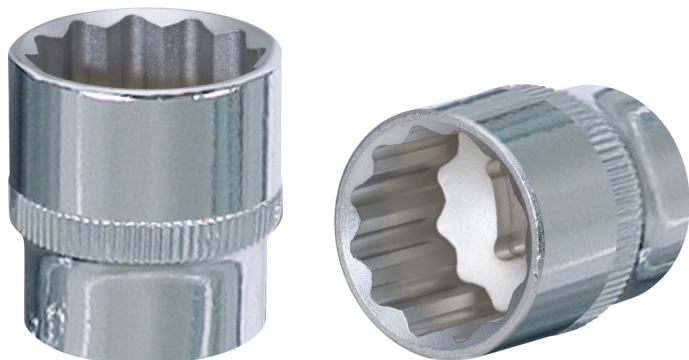

## CHROMEplus® 12-kulmainen hylsy

Tuotenro: 918.1338  
EAN: 4042146567326  
OVH: 6,09 € \*

### Kuvaus

- 12-kulmainen
- FlankTraction-profiili
- standardin DIN 3124 / ISO 2725-1 mukainen
- neliökolovääntiö, DIN 3120 / ISO 1174, pallolukitus
- manuaaliseen käyttöön
- korkeakiilto, kromattu
- kromivanadiinia

### Ominaisuudet

<b>Halkaisija D1:</b>	24.0
<b>Halkaisija D2:</b>	23.0
<b>Kokonaispituus L (mm):</b>	40.0
<b>Materiaali1:</b>	Hieno kromivanadiiniteräs, korkeakiiltainen, kromattu
<b>Muoto:</b>	Pyälletty
<b>Nelikantavääntiö, tuuma:</b>	1/2"
<b>Paino g:</b>	70
<b>Pakkauksen korkeus mm:</b>	30
<b>Pakkauksen leveys mm:</b>	24
<b>Pakkauksen pituus mm:</b>	38
<b>Pakkauksen sisältö:</b>	1
<b>Profiili1:</b>	Flank Traction
<b>Profiili2:</b>	Metrikoot
<b>Standardi:</b>	DIN 3120, ISO 1174, DIN 3124, ISO 2725-1
<b>Syvyys T, mm:</b>	15.0
<b>Ulko-12-kanta, mm:</b>	17.0