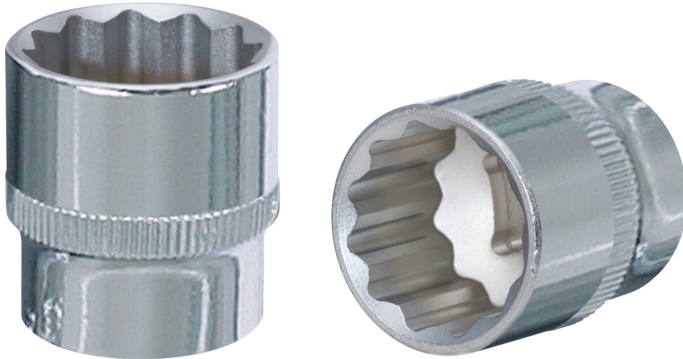

CHROMEplus® 12-kulmainen hylsy

Tuotenro: 918.1337
EAN: 4042146567319
OVH: 5,47 € *

Kuvaus

- 12-kulmainen
- FlankTraction-profiili
- standardin DIN 3124 / ISO 2725-1 mukainen
- neliökolovääntiö, DIN 3120 / ISO 1174, pallolukitus
- manuaaliseen käyttöön
- korkeakiilto, kromattu
- kromivanadiinia

Ominaisuudet

Halkaisija D1:	23.0
Halkaisija D2:	24.0
Kokonaispituus L (mm):	40.0
Materiaali1:	Hieno kromivanadiiniteräs, korkeakiiltainen, kromattu
Muoto:	Pyälletty
Nelikantavääntiö, tuuma:	1/2"
Paino g:	68
Pakkauksen korkeus mm:	25
Pakkauksen leveys mm:	17
Pakkauksen pituus mm:	35
Pakkauksen sisältö:	1
Profiili1:	Flank Traction
Profiili2:	Metrikoot
Standardi:	DIN 3120, ISO 1174, DIN 3124, ISO 2725-1
Syvyys T, mm:	15.0
Ulko-12-kanta, mm:	16.0