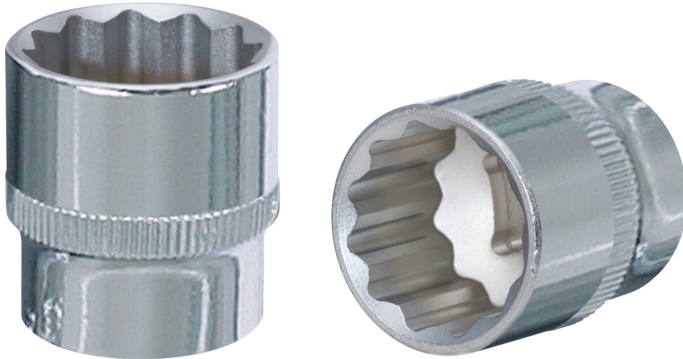

CHROMEplus® 12-kulmainen hylsy

Tuotenro: 918.1333
EAN: 4042146567296
OVH: 5,22 € *

Kuvaus

- 12-kulmainen
- FlankTraction-profiili
- standardin DIN 3124 / ISO 2725-1 mukainen
- neliökolovääntiö, DIN 3120 / ISO 1174, pallolukitus
- manuaaliseen käyttöön
- korkeakiilto, kromattu
- kromivanadiinia

Ominaisuudet

Halkaisija D1:	21.0
Halkaisija D2:	23.0
Kokonaispituus L (mm):	38.0
Materiaali1:	Hieno kromivanadiiniteräs, korkeakiiltainen, kromattu
Muoto:	Pyälletty
Nelikantavääntiö, tuuma:	1/2"
Paino g:	62
Pakkauksen korkeus mm:	24
Pakkauksen leveys mm:	21
Pakkauksen pituus mm:	35
Pakkauksen sisältö:	1
Profiili1:	Flank Traction
Profiili2:	Metrikoot
Standardi:	DIN 3120, ISO 1174, DIN 3124, ISO 2725-1
Syvyys T, mm:	13.0
Ulko-12-kanta, mm:	14.0