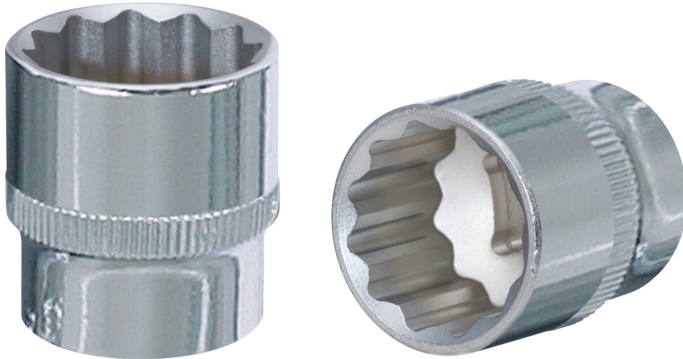

## CHROMEplus® 12-kulmainen hylsy

Tuotenro: 918.1332  
EAN: 4042146567289  
OVH: 5,22 € \*

### Kuvaus

- 12-kulmainen
- FlankTraction-profiili
- standardin DIN 3124 / ISO 2725-1 mukainen
- neliökolovääntiö, DIN 3120 / ISO 1174, pallolukitus
- manuaaliseen käyttöön
- korkeakiilto, kromattu
- kromivanadiinia

### Ominaisuudet

<b>Halkaisija D1:</b>	19.0
<b>Halkaisija D2:</b>	23.0
<b>Kokonaispituus L (mm):</b>	38.0
<b>Materiaali1:</b>	Hieno kromivanadiiniteräs, korkeakiiltainen, kromattu
<b>Muoto:</b>	Pyälletty
<b>Nelikantavääntiö, tuuma:</b>	1/2"
<b>Paino g:</b>	60
<b>Pakkauksen korkeus mm:</b>	24
<b>Pakkauksen leveys mm:</b>	22
<b>Pakkauksen pituus mm:</b>	39
<b>Pakkauksen sisältö:</b>	1
<b>Profiili1:</b>	Flank Traction
<b>Profiili2:</b>	Metrikoot
<b>Standardi:</b>	DIN 3120, ISO 1174, DIN 3124, ISO 2725-1
<b>Syvyys T, mm:</b>	13.0
<b>Ulko-12-kanta, mm:</b>	13.0