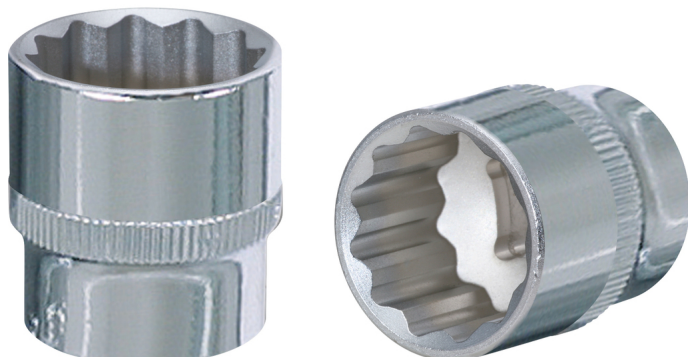

## CHROMEplus® 12-kulmainen hylsy

Tuotenro: 918.1329  
EAN: 4042146567265  
OVH: 5,22 € \*

### Kuvaus

- 12-kulmainen
- FlankTraction-profiili
- standardin DIN 3124 / ISO 2725-1 mukainen
- neliökolovääntiö, DIN 3120 / ISO 1174, pallolukitus
- manuaaliseen käyttöön
- korkeakiilto, kromattu
- kromivanadiinia

### Ominaisuudet

<b>Halkaisija D1:</b>	17.0
<b>Halkaisija D2:</b>	23.0
<b>Kokonaispituus L (mm):</b>	38.0
<b>Materiaali1:</b>	Hieno kromivanadiiniteräs, korkeakiiltainen, kromattu
<b>Muoto:</b>	Pyälletty
<b>Nelikantavääntiö, tuuma:</b>	1/2"
<b>Paino g:</b>	53
<b>Pakkauksen korkeus mm:</b>	24
<b>Pakkauksen leveys mm:</b>	24
<b>Pakkauksen pituus mm:</b>	40
<b>Pakkauksen sisältö:</b>	1
<b>Profiili1:</b>	Flank Traction
<b>Profiili2:</b>	Metrikoot
<b>Standardi:</b>	DIN 3120, ISO 1174, DIN 3124, ISO 2725-1
<b>Syvyys T, mm:</b>	13.0
<b>Ulko-12-kanta, mm:</b>	11.0