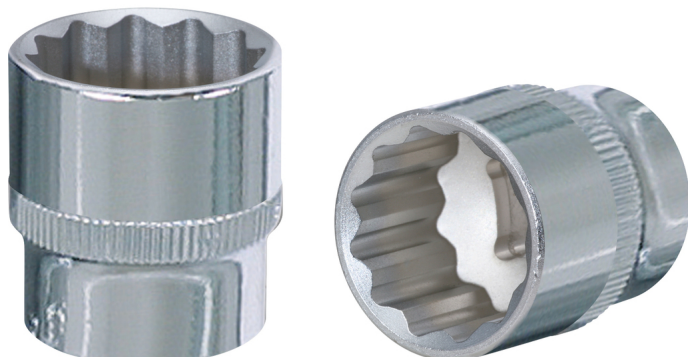

## CHROMEplus® 12-kulmainen hylsy

Tuotenro: 918.1316  
EAN: 4042146567234  
OVH: 5,22 € \*

### Kuvaus

- 12-kulmainen
- FlankTraction-profiili
- standardin DIN 3124 / ISO 2725-1 mukainen
- neliökolovääntiö, DIN 3120 / ISO 1174, pallolukitus
- manuaaliseen käyttöön
- korkeakiilto, kromattu
- kromivanadiinia

### Ominaisuudet

<b>Halkaisija D1:</b>	13.0
<b>Halkaisija D2:</b>	23.0
<b>Kokonaispituus L (mm):</b>	38.0
<b>Materiaali1:</b>	Hieno kromivanadiiniteräs, korkeakiiltainen, kromattu
<b>Muoto:</b>	Pyälletty
<b>Nelikantavääntiö, tuuma:</b>	1/2"
<b>Paino g:</b>	45
<b>Pakkauksen korkeus mm:</b>	24
<b>Pakkauksen leveys mm:</b>	24
<b>Pakkauksen pituus mm:</b>	35
<b>Pakkauksen sisältö:</b>	1
<b>Profiili1:</b>	Flank Traction
<b>Profiili2:</b>	Metrikoot
<b>Standardi:</b>	DIN 3120, ISO 1174, DIN 3124, ISO 2725-1
<b>Syvyys T, mm:</b>	7.0
<b>Ulko-12-kanta, mm:</b>	8.0