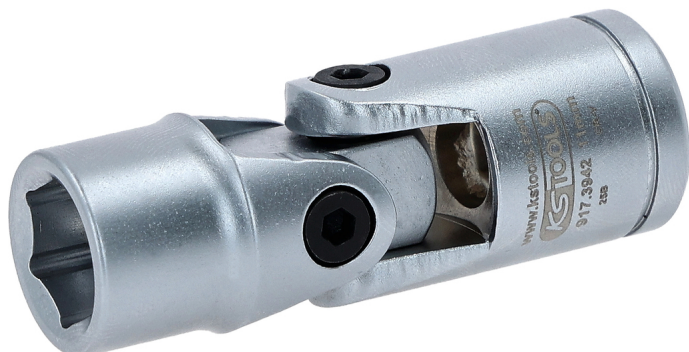

kuusikulmainen hylsy nivelellä

Tuotenro: 917.3942
EAN: 4042146357101
OVH: 9,45 € *

Kuvaus

- 6-kulmainen
- FlankTraction-profiili
- nelikolovääntiö, DIN 3120 / ISO 1174, pallolukitus
- ruuvatut nivelet
- manuaaliseen käyttöön
- matta, satinoitu
- kromivanadiinia

Ominaisuudet

Avainväli millimetreinä:	11,0
Halkaisija D1:	16,0
Halkaisija D2:	20,0
Kokonaispituus L (mm):	40,0
Materiaali1:	Hieno kromivanadiiniteräs, matta, satinoitu, kromattu
Nelikantavääntiö, tuuma:	3/8"
Paino g:	60
Pakkauksen korkeus mm:	20
Pakkauksen leveys mm:	20
Pakkauksen pituus mm:	46
Profiili1:	Flank Traction
Standardi:	DIN 3120, ISO 1174
Syvyys T, mm:	6,0
Toimintoattribuutti 1:	Joustava