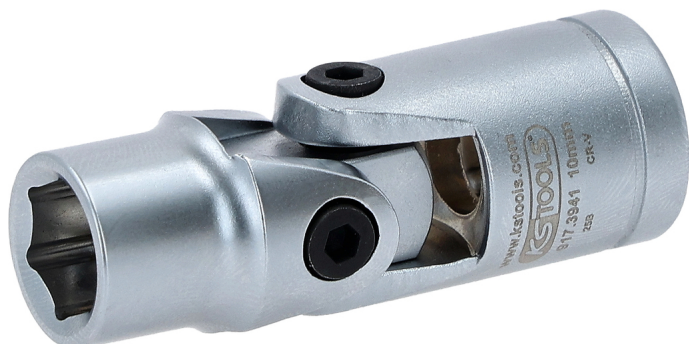

kuusikulmainen hylsy nivelellä

Tuotenro: 917.3941
EAN: 4042146357095
OVH: 9,45 € *

Kuvaus

- 6-kulmainen
- FlankTraction-profiili
- nelikolovääntiö, DIN 3120 / ISO 1174, pallolukitus
- ruuvatut nivelet
- manuaaliseen käyttöön
- matta, satinoitu
- kromivanadiinia

Ominaisuudet

Avainväli millimetreinä:	10,0
Halkaisija D1:	15,0
Halkaisija D2:	20,0
Kokonaispituus L (mm):	40,0
Materiaali1:	Hieno kromivanadiiniteräs, matta, satinoitu, kromattu
Nelikantavääntiö, tuuma:	3/8"
Paino g:	50
Pakkauksen korkeus mm:	20
Pakkauksen leveys mm:	20
Pakkauksen pituus mm:	44
Profiili1:	Flank Traction
Standardi:	DIN 3120, ISO 1174
Syvyys T, mm:	6,0
Toimintoattribuutti 1:	Joustava