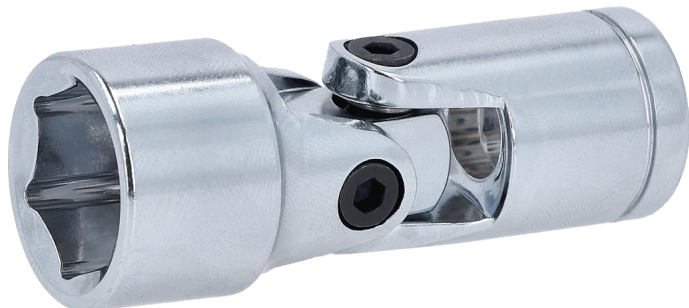

CHROMEplus® kuusikulmainen nivelhylsy

Tuotenro: 911.3846
EAN: 4042146052617
OVH: 9,85 € *

Kuvaus

- 6-kulmainen
- FlankTraction-profiili
- nelikolovääntiö, DIN 3120 / ISO 1174, pallolukitus
- ruuvatut nivelet
- manuaaliseen käyttöön
- korkeakiilto, kromattu
- kromivanadiinia

Ominaisuudet

Avainväli millimetreinä:	15,0
Halkaisija D1:	21
Halkaisija D2:	20
Kokonaispituus L (mm):	47.0
Materiaali1:	Hieno kromivanadiiniteräs, korkeakiiltainen, kromattu
Nelikantavääntiö, tuuma:	3/8"
Paino g:	80
Pakkauksen korkeus mm:	20
Pakkauksen leveys mm:	20
Pakkauksen pituus mm:	45
Pakkauksen sisältö:	1
Profiili1:	Flank Traction
Standardi:	DIN 3120, ISO 1174
Syvyys T, mm:	9
Toimintoattribuutti 1:	Joustava