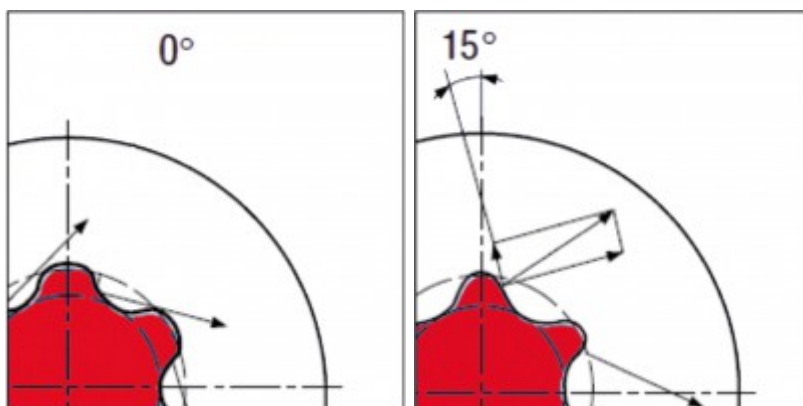

Ominaisuudet

Materiaali1:	Erikoistyökaluterästä
Materiaali2:	Nikkelöity
Osa sarjassa:	22
Paino g:	432
Pakkauksen korkeus mm:	40
Pakkauksen leveys mm:	85
Pakkauksen pituus mm:	162
Pakkauksen sisältö:	1
Profiili1:	TORX PLUS, TORX PLUS, reiällinen, 5-tähtiprofiili, jossa reikäkantaporaus
Räikkä:	Ei
Standardi:	DIN 3126, ISO 1173 - C 6,3, ISO 1173 - C 8, ISO 1173