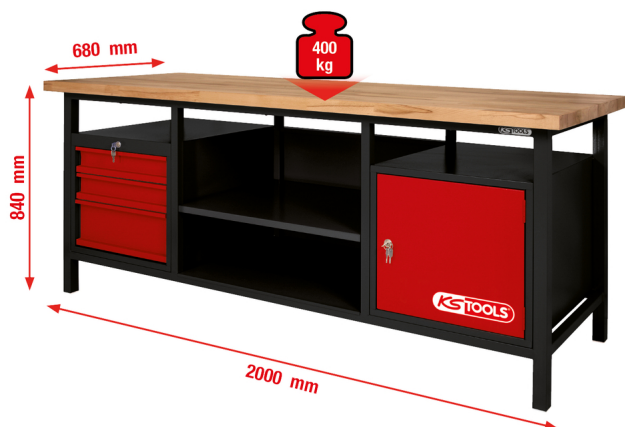

## XXL-työpöytä sis. 3 vetolaatikkoa ja kaappi

Tuotenro: 865.0201  
EAN: 4042146209424  
Special Hinta: 1 295,00 € \*

### Kuvaus

- vakaa teräsrakenne 1,0 mm paksu – vääntöjäykkä
- erittäin turvallinen
- perusrakenne terästä – nelikulmaputki
- erittäin vakaa, kaikki teräsosat hitsattuja
- lukittava ovi
- Työtaso massiivipyökkiä
- kaikkien vetolaatikoiden lukitus sylinterilukolla
- kuulalaakeroitu vetolaatikon liikuttaminen
- vetolaatikoissa 100% ulosveto
- sähköstaattisesti jauhepinnoitettu

### Ominaisuudet

Alusta:	Neikantaprofiili
Heiluriovien määrä:	1
Kokonaiskantavuus kg:	400,0
Kokonaiskorkeus (mm):	840,0
Kuormitettavuus lokeroa kohti:	35,0
Leveys mm:	2000,0
Materiaali1:	Teräslevy
Ovilevyn koko:	H 425 x B 430 mm
Paino g:	86000
Pakkauksen korkeus mm:	720
Pakkauksen leveys mm:	710
Pakkauksen pituus mm:	2010
Pakkauksen sisältö:	1
Rullattava:	Ei
Syvyys, mm:	680,0
Toimintoattribuutti 1:	Suljettava
Työtaso:	Muut
Ulosvetotyyppi:	Kokonaan ulosvedettävä
Vetolaatikoiden määrä yhteensä:	3
Vetolaatikon mitta 1:	2 x H 85 x B 430 x T 520 mm
Vetolaatikon mitta 2:	1 x H 165 x B 430 x T 520 mm
Väri:	Mustanpunainen