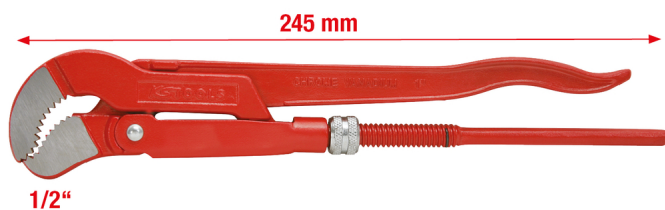

45° Putkipihdit

Tuotenro: 113.0500
EAN: 4042146014615
OVH: 33,03 € *

Kuvaus

- DIN 5234:n mukainen
- leuan kulma 45°
- pää kiillotettu
- portaattomasti säädettävä
- optimaalinen voimansiirto
- progressiivinen hammastus
- punainen jauhepinnoitettu
- pakotettu
- kromivanadiinia

Ominaisuudet

Kahva:	Ei kahvaa
Kita - attribuutti:	S-leuat
Kokonaispituus L1 (mm):	235.0
Leveys B:	50.0
Materiaali1:	Hieno kromivanadiiniteräs
Materiaali2:	Punainen jauhepinnoitettu
Muoto:	Taivutettu 45°
Osapituus L2, mm:	45.0
Paino g:	480
Pakkauksen korkeus mm:	30
Pakkauksen leveys mm:	57
Pakkauksen pituus mm:	245
Pakkauksen sisältö:	1
Standardi:	DIN 5234
Toimintoattribuutti 1:	Portaattomasti säädettävä
max. putken halkaisija:	1/2