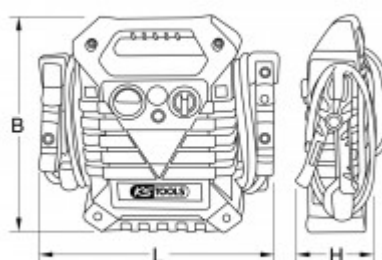

Varaosat

Tuotenro	Lukumäärä	Tuote	OVH: (ei sis. ALV:ia)
550.1710-R002P	2 x	Välikerengas	0,57 € *
550.1710-R003P	1 x	Kiinnitys, volttimittari	1,44 € *
550.1710-R004P	1 x	Etulevy	10,59 € *
550.1710-R006P	1 x	Volttimittari	17,20 € *
550.1710-R007P	1 x	Volttimittarin kytkin	3,42 € *
550.1710-R008P	1 x	Tupakansytyttimen suojus	0,91 € *
550.1710-R010P	1 x	Tupakansytyttimen napa	2,61 € *