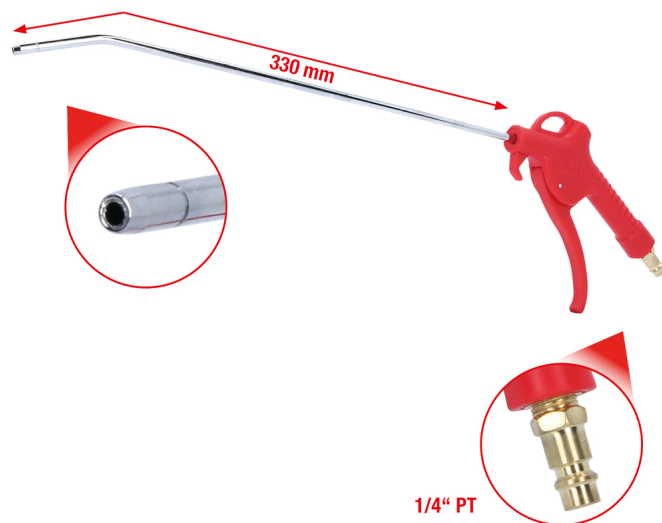

Yleiskäyttöinen paineilmatoiminen puhalluspistooli

Tuotenro: 515.1903
EAN: 4042146035702
Special Hinta: 22,00 € *

Kuvaus

- sopii puhdistamiseen ja vieraiden esineiden poistamiseen
- ergonominen kahva
- säädettävä ilmamäärä
- ripustus
- suoraan ilmansyöttölaitteeseen kytkettävä
- helppokäyttöinen
- liukumaton kahva
- sis. 1/4 tuuman pistokkeen
- erittäin kevyt, kestävästä erikoismuovista valmistettu kotelo

Ominaisuudet

Enimmäislämpivirtaus:	300 l/min
Kokonaispituus L1 (mm):	470.0
Käyttöpaine, bar:	max. 6,3 bar (90 psi)
Liitoskierre:	1/4"PT
Lisävarusteet:	Sis. letkusovittimen
Osapituus L2, mm:	330.0
Osapituus L3, mm:	75.0
Paino g:	240
Pakkauksen korkeus mm:	30
Pakkauksen leveys mm:	160
Pakkauksen pituus mm:	546
Pakkauksen sisältö:	1
Tulopaine:	max. 15 bar
Äänen painetaso (dbA):	90