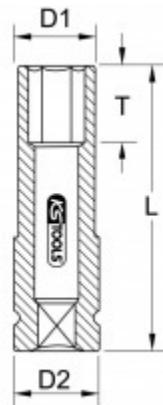

Hylsysarja, SlimPOWER Impact, erityisen pitkät hylsyt, 2-os, 1/2", 17+19 mm

Tuotenro: 515.0621
EAN: 4042146588765
Special Hinta: 65,50 € *

Kuvaus

- erittäin kestävä rakenne
- erityisesti pyöränasennukseen tai -poistoon
- 6-kulmainen
- sisänelikulma standardien DIN 3121 / ISO 1174 mukaisesti
- pitkä malli
- konekäyttöön
- muovipäälylystys estää vauriot alumiinivannetoissa
- muoviosa suojaa pyöränmutterien pintoja
- vaihdettava muoviholkki
- värikoodit avainleveyden mukaan
- fosfatoitu
- kromimolybdeeniä

Ominaisuudet

Materiaali1:	Super-kromimolybdeeniterästä
Nelikantavääntiö, tuuma:	1/2"
Osia sarjassa:	2
Paino g:	800
Pakkauksen korkeus mm:	36
Pakkauksen leveys mm:	77
Pakkauksen pituus mm:	176
Pakkauksen sisältö:	1
Profiili1:	6-kulmainen
Standardi:	ISO 1174, DIN 3121

Koostuu seuraavista:

Tuotenro	Lukumäärä	Tuote	OVH: (ei sis. ALV:ia)
515.0617	1 x	 Alumiinivanteiden voimahylsysarja, SlimPOWER, erityisen pitkät...	32,50 € *
515.0618	1 x	 Alumiinivanteiden voimahylsysarja, SlimPOWER, erityisen pitkät...	37,50 € *