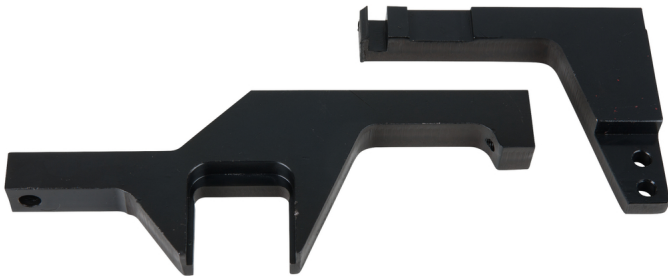

Nokka-akselin lukitustyökalu (IN), (tulo), (2)

Tuotenro: 400.0852

EAN: 4042146426500

Special Hinta: 134,50 € *

Kuvaus

Ominaisuudet

Käyttökohteet::	BMW, Mini, PSA
OE-Code Mini:	11 9 540
OE-koodi:	11 9 540
Osia sarjassa:	2
Paino g:	812
Pakkauksen korkeus mm:	15
Pakkauksen leveys mm:	150
Pakkauksen pituus mm:	165
Pakkauksen sisältö:	1