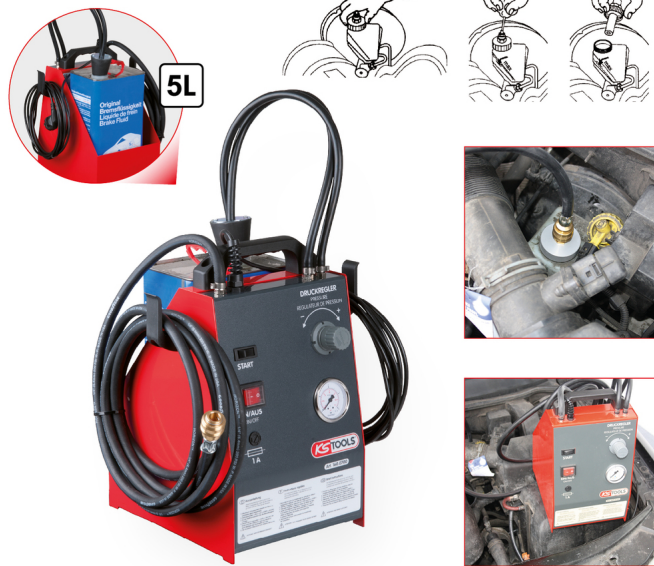

Jarruhuoltolaite KS5, 5 litraa

Tuotenro: 160.0700
EAN: 4042146271346
Special Hinta: 755,50 € *

Kuvaus

- kannetta jarruhuoltolaite
- sopii myös ABS-laitteistoille
- yhden henkilön käytettävissä
- erittäin hyvä ja käyttäjäystävällinen muoto
- työskentely ainoastaan alkuperäistynnyreillä, joiden tilavuus on kork. 5 l.
- jarrunestettä ei tarvitse dekantoida
- paineeton irrotus ajoneuvossa
- sykkivä nesteen virtaus pitää huolen siitä, että pienimmätkin ilmakuplat työntyvät pois jarrujärjestelmästä
- nopeaan, siistiin ja ympäristöystävälliseen työskentelyyn
- paineensäädin ja analoginen painenäyttö laitteen etupuolella
- automaattinen sammutus säiliön ollessa tyhjä
- laitetta ei tarvitse ilmata säiliötä vaihdettaessa
- manuaalinen virta- ja tyhjennyskytkin
- sis. optimoidun imuletkun, jossa on yleiskartio alkuperäissäiliölle ja eurosovittimelle E20
- ei sovellu mineraaliöljylle
- teräsrunko

Ominaisuudet

Käyttöjännite:	230 V
Käyttökohteet:	Reifenbetriebe, Tankstellen, kleine Kfz-Werkstätten
Liitoskoko enint.:	5 L
Lisävarusteet:	Sisältää kumikartiosarjan ja Euro-sovittimen E20
Materiaali1:	Teräs
Mitat:	400 x 200 x 300 mm
Paino g:	7000
Pakkauksen korkeus mm:	224
Pakkauksen leveys mm:	292
Pakkauksen pituus mm:	385
Pakkauksen sisältö:	1
Pistokkeen jännite:	230
Taajuus:	50
Työpaine:	0,5-3,5
Täyttöletkun pituus:	3.5
Verkkopistoke:	suojaipistotulpan suojaus enint. IP21 (02)