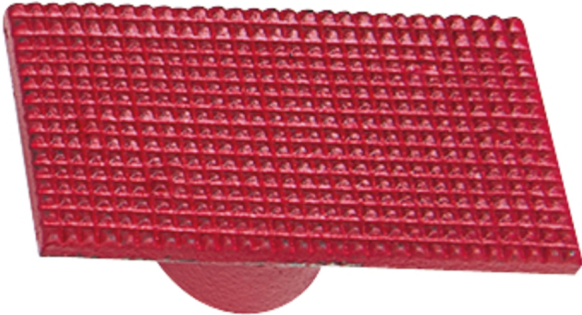

## Painelevy, 110 x 65 mm

Tuotenro: 160.0454  
EAN: 4042146631720  
OVH: 48,90 € \*

### Kuvaus

### Ominaisuudet

Paino g: 750  
Pakkauksen korkeus mm: 53  
Pakkauksen leveys mm: 65  
Pakkauksen pituus mm: 114  
Pakkauksen sisältö: 1