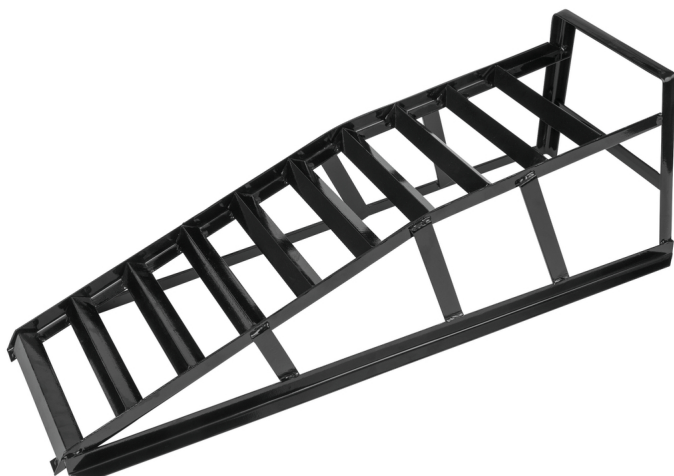

## Henkilöautojen ramppi, 185 mm:n rengasleveys, parillinen

Tuotenro: 160.0314  
EAN: 4042146612200  
OVH: 232,17 € \*

### Kuvaus

- vankka hitsattu, kestävä ja maalattu teräs rakenne
- monipuoliset käyttömahdollisuudet
- yksittäin käytettynä maksimikuormitus 1 t, pareittain käytettynä 2 t
- ramppiosan leveys 185 mm
- toimitetaan pareittain
- kaikkia tämänhetkisiä henkilö- ja pakettiautoja varten

### Ominaisuudet

Enimmäiskantokyky / 1 kpl, kg:	1.000 kg
Enimmäiskantokyky / 2 kpl, kg:	2.000 kg
Korkeus, mm:	265
Leveys mm:	290
Materiaali1:	Teräs
Paino g:	5200
Pakkauksen korkeus mm:	340
Pakkauksen leveys mm:	337
Pakkauksen pituus mm:	891
Pakkauksen sisältö:	2
Pituus, mm:	950
Renkaan enimmäisleveys, mm:	185 mm