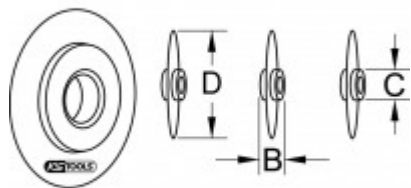

### Ominaisuudet

Halkaisija D:	44.6
Käyttöalue, materiaali:	Muoviputket
Leveys B:	11.0
Materiaali1:	Erikoistyökaluterästä
Osapituus C, mm:	8.0
Paino g:	15
Pakkauksen korkeus mm:	12
Pakkauksen leveys mm:	44
Pakkauksen pituus mm:	35
Pakkauksen sisältö:	1
Työkalun käyttötarkoitus:	→ 222.0750, .1250
Varapyörä, kupari:	-
Varapyörä, metalli:	-
Varapyörä, muovi:	x
Varapyörä, teräs:	-