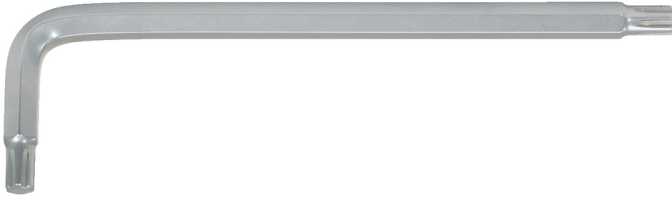

RIBE® kulmatappiavain, erikoispitkä

Tuotenro: 151.2457
EAN: 4042146171523
OVH: 11,54 € *

**Kuvaus**

- erikoispitkä malli
- kokonaan kovetettu
- matta, kromattu
- erikoistyökäkaluterästä

Ominaisuudet

Kokonaispituus L1 (mm):	234
Materiaali1:	Hieno kromivanadiiniteräs, matta, satinoitu, kromattu
Osapituus L2, mm:	50
Paino g:	170
Pakkauksen korkeus mm:	65
Pakkauksen leveys mm:	9.8
Pakkauksen pituus mm:	216
Pakkauksen sisältö:	1
Profiili1:	RIBE®
Profiilin koko, RIBE®:	M10
Reikä:	Ei
Toimintoattribuutti 1:	Läpikivetetty