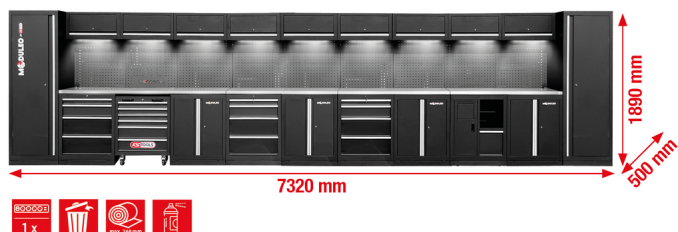

## Korjaamokaappijärjestelmä, suora, 7320 x 500 mm, versio 1

Tuotenro: 866.6310  
EAN: 4069465013846  
Special Hinta: 5 359,00 € \*

### Kuvaus

- tukeva teräspeltirakenne, materiaalipaksuus 0,8 mm
- korkealaatuinen jauhemaalalaus
- moduulirakenne
- seinäkiinnitystä ei tarvita – voidaan asentaa vapaasti seisovaksi
- laadukas työtaso, ruostumatonta terästä, MDF-ydin
- alaosan 9 magneettista, langallista LED-valoa takaa työskentelyalueen optimaalisen valaisun
- sisältää laadukkaan työpajamaton
- integroitu kytettävä pistorasiayhdistelmä takapaneelissa: 4 sukopistorasiaa, 1 USB-A ja 1 USB-C 2,1 A
- integroitu työkaluvaunu, jossa 6 laatikkoa (4 x 75 mm, 2 x 150 mm)
- 3 alakaappia, joissa 4 laatikkoa (1 x 75 mm, 1 x 150 mm, 2 x 230 mm)
- vetolaatikon sisämitat: 568 x 407 mm
- kuulalaaakeroitu vetolaatikon liikuttaminen
- 2 x XXL-kaappi, jossa 5 hyllyä (1 x kiinteä + 4 x siirrettävä).
- 4 alakaappia, joissa kussakin 2 hyllyä (1 x kiinteä + 1 x siirrettävä)
- 9 seinäkaappia, joissa kussakin 2 kaasupainevaimenninta
- Paperirullaelementti ja jäteastia
- takaseinässä nelikulmaiset reiät koukuille, silmukoille ja muille kiinnityksille (reikäkuviot 10 x 10 mm. Reikäväli 38 mm)
- vetolaatikoiden kuormitettavuus enintään 35 kg
- seinäkaappien kuormitettavuus: enintään 30 kg
- hyllylevyjen kuormitettavuus enintään 25 kg
- sisältää kokoonpano-ohjeen ja asennustyökalun
- säätöjalat mahdollistavat tarkan suuntauksen epätasaisella alustalla
- sokkelisuojat peittävät säätöjalat ja estävät lian kertymisen
- lukittavat komponentit parantavat turvallisuutta

### Ominaisuudet

<b>Korkeus, mm:</b>	1890
<b>Leveys mm:</b>	7320
<b>Paino g:</b>	773000
<b>Pakkauksen sisältö:</b>	1
<b>Pistokkeen jännite:</b>	230
<b>Syvyys, mm:</b>	500
<b>Taajuus:</b>	50
<b>Verkkopistoke:</b>	suojaipistotulpan suojaus enint. IP21 (02)