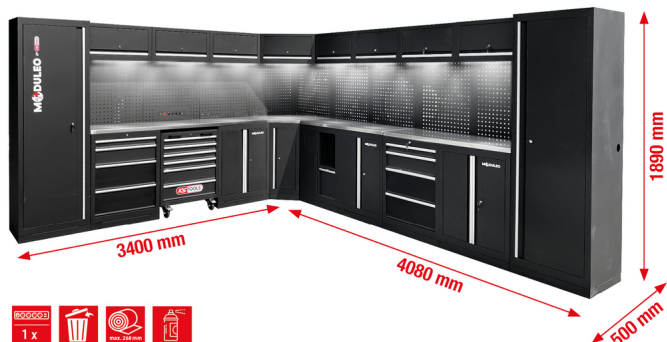

Korjaamokaappijärjestelmä, L:n muotoinen, 3400 x 4080 mm, versio 1

Tuotenro: 866.6275
EAN: 4069465013785
Special Hinta: 4 979,00 € *

Kuvaus

- tukeva teräspeltirakenne, materiaalipaksuus 0,8 mm
- korkealaatuinen jauhemaalaus
- moduulirakenne
- seinäkiinnitystä ei tarvita – voidaan asentaa vapaasti seisovaksi
- laadukas työtaso, ruostumatonta terästä, MDF-ydin
- alaosan 8 magneettista, langallista LED-valoa takaa työskentelyalueen optimaalisen valaisun
- sisältää laadukkaan työpajamaton
- integroitu kytkettävä pistorasiayhdistelmä takapaneelissa: 4 sukopistorasiaa, 1 USB-A ja 1 USB-C 2,1 A
- integroitu työkaluvaunu, jossa 6 laatikkoa (4 x 75 mm, 2 x 150 mm)
- 2 alakaappia, joissa 4 vetolaatikkaa
- vetolaatikon sisämitat: 568 x 407 mm
- kuulalaaakeroitu vetolaatikon liikuttaminen
- 2 x XXL-kaappi, jossa 5 hyllyä (1 x kiinteä + 4 x siirrettävä).
- 3 alakaappia, joissa kussakin 2 hyllyä (1 x kiinteä + 1 x siirrettävä)
- 8 seinäkaappia, joissa kussakin 2 kaasupainevaimenninta
- Kulmaosa, jossa suuri säilytystila ja hylly
- Paperirullaelementti ja jäteastia
- takaseinässä neilikulmaiset reiät koukuille, silmukoille ja muille kiinnityksille (reikäkuvio 10 x 10 mm. Reikäväli 38 mm)
- vetolaatikkojen kuormitettavuus enintään 35 kg
- seinäkaappien kuormitettavuus: enintään 30 kg
- hyllylevyjen kuormitettavuus enintään 25 kg
- sisältää kokoonpano-ohjeen ja asennustyökalun
- säätöjalat mahdollistavat tarkan suuntauksen epätasaisella alustalla
- sokkelisuojaat peittävät säätöjalat ja estävät lian kertymisen
- lukittavat komponentit parantavat turvallisuutta

Ominaisuudet

Korkeus, mm:	1890
Leveys mm:	3400
Paino g:	729000
Pakkauksen sisältö: 1	
Pistokkeen jännite:	230
Pituus, mm:	4080
Syvyys, mm:	500
Taajuus:	50
Verkkopistoke:	suoja pistotulpan suojaus enint. IP21 (02)