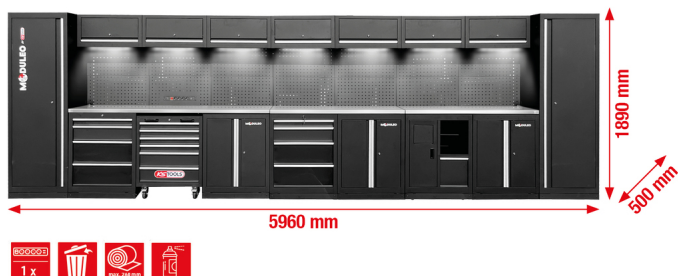

## Korjaamokaappijärjestelmä, suora, 5960 x 500 mm, versio 1

Tuotenro: 866.6265  
EAN: 4069465013761  
Special Hinta: 4 329,00 € \*

### Kuvaus

- tukeva teräspeltirakenne, materiaalipaksuus 0,8 mm
- korkealaatuinen jauhemaalalaus
- moduulirakenne
- seinäkiinnitystä ei tarvita – voidaan asentaa vapaasti seisovaksi
- laadukas työtaso, ruostumatonta terästä, MDF-ydin
- alaosan 7 magneettista, langallista LED-valoa takaa työskentelyalueen optimaalisen valaisun
- sisältää laadukkaan työpajamaton
- integroitu kytkettävä pistorasiayhdistelmä takapaneelissa: 4 sukupistorasiaa, 1 USB-A ja 1 USB-C 2,1 A
- integroitu työkaluvaunu, jossa 6 laatikkoa (4 x 75 mm, 2 x 150 mm)
- 2 alakaappia, joissa 4 vetolaatikkoa
- vetolaatikon sisämitat: 568 x 407 mm
- kuulalaakeroitu vetolaatikon liikuttaminen
- 2 x XXL-kaappi, jossa 5 hyllyä (1 x kiinteä + 4 x siirrettävä).
- 3 alakaappia, joissa kussakin 2 hyllyä (1 x kiinteä + 1 x siirrettävä)
- 7 seinäkaappia, joissa kussakin 2 kaasupainevaimenninta
- Paperirullaelementti ja jäteastia
- takaseinässä nelikulmaiset reiät koukuille, silmukoille ja muille kiinnityksille (reikäkuvio 10 x 10 mm. Reikäväli 38 mm)
- vetolaatikojen kuormitettavuus enintään 35 kg
- seinäkaappien kuormitettavuus: enintään 30 kg
- hyllylevyjen kuormitettavuus enintään 25 kg
- sisältää kokoonpano-ohjeen ja asennustyökalun
- säätöjalat mahdollistavat tarkan suuntauksen epätasaisella alustalla
- sokkelisuojat peittävät säätöjalat ja estävät lian kertymisen
- lukittavat komponentit parantavat turvallisuutta

### Ominaisuudet

<b>Korkeus, mm:</b>	1890
<b>Leveys mm:</b>	5960
<b>Paino g:</b>	631000
<b>Pakkauksen sisältö:</b>	1
<b>Pistokkeen jännite:</b>	230
<b>Syvyys, mm:</b>	500
<b>Taajuus:</b>	50
<b>Verkkopistoke:</b>	suoja pistotulpan suojaus enint. IP21 (02)