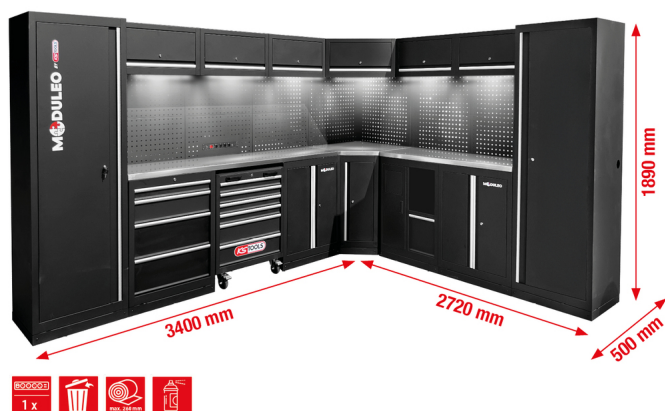

Korjaamokaappijärjestelmä, L:n muotoinen, 3400 x 2720 mm, versio 1

Tuotenumero: 866.6215
EAN: 4069465013662
Special Hinta: 3 949,00 € *

Kuvaus

- tukeva teräspeltirakenne, materiaalipaksuus 0,8 mm
- korkealaatuinen jauhemaalaus
- moduulirakenne
- seinäkiinnitystä ei tarvita – voidaan asentaa vapaasti seisovaksi
- laadukas työtaso, ruostumatonta terästä, MDF-ydin
- alaosan 6 magneettista, langallista LED-valoa takaa työskentelyalueen optimaalisen valaisun
- sisältää laadukkaan työpajamaton
- integroitu kytkettävä pistorasiayhdistelmä takapaneelissa: 4 sukopistorasiaa, 1 USB-A ja 1 USB-C 2,1 A
- integroitu työkaluvaunu, jossa 6 laatikkoa (4 x 75 mm, 2 x 150 mm)
- alakaappi, jossa 4 laatikkoa (1 x 75 mm, 1 x 150 mm, 2 x 230 mm).
- vetolaatikon sisämitat: 568 x 407 mm
- kuulalaakeroitu vetolaatikon liikuttaminen
- 2 x XXL-kaappi, jossa 5 hyllyä (1 x kiinteä + 4 x siirrettävä).
- 2 alakaappia, joissa kussakin 2 hyllyä (1 x kiinteä + 1 x siirrettävä)
- 6 seinäkaappia, joissa kussakin 2 kaasupainevaimenninta
- Kulmaosa, jossa suuri säilytystila ja hylly
- takaseinässä nelikulmaiset reiät koukuille, silmukoille ja muille kiinnityksille (reikäkuvio 10 x 10 mm. Reikäväli 38 mm)
- vetolaatikoiden kuormitettavuus enintään 35 kg
- seinäkaappien kuormitettavuus: enintään 30 kg
- hyllylevyjen kuormitettavuus enintään 25 kg
- sisältää kokoonpano-ohjeen ja asennustyökalun
- säätöjalat mahdollistavat tarkan suuntauksen epätasaisella alustalla
- sokkelisuoja peittää säätöjalat ja estävät lian kertymisen
- lukittavat komponentit parantavat turvallisuutta

Ominaisuudet

Korkeus, mm:	1890
Leveys mm:	3400
Paino g:	587000
Pakkauksen sisältö: 1	
Pistokkeen jännite:	230
Pituus, mm:	2720
Syvyys, mm:	500
Taajuus:	50
Verkkopistoke:	suojaapistotulpan suojaus enint. IP21 (02)