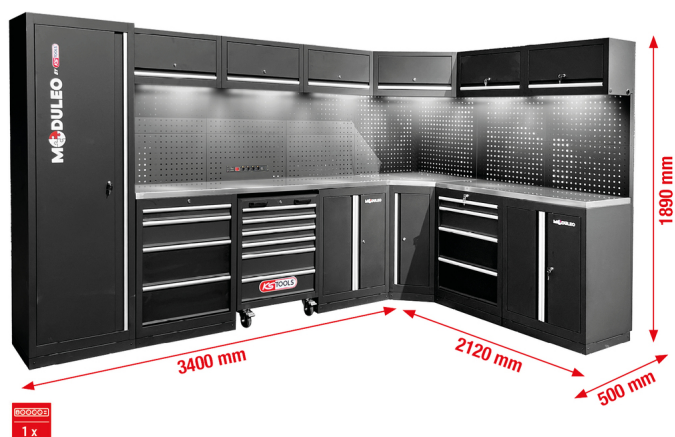

Korjaamokaappijärjestelmä, L:n muotoinen, 3400 x 2120 mm, versio 1

Tuotenro: 866.6210
EAN: 4069465013655
Special Hinta: 3 669,00 € *

Kuvaus

- tukeva teräspeltirakenne, materiaalipaksuus 0,8 mm
- korkealaatuinen jauhemaalalaus
- moduulirakenne
- seinäkiinnitystä ei tarvita – voidaan asentaa vapaasti seisovaksi
- laadukas työtaso, ruostumatonta terästä, MDF-ydin
- alaosan 6 magneettista, langallista LED-valoa takaa työskentelyalueen optimaalisen valaisun
- sisältää laadukkaan työpajamaton
- integroitu kytkettävä pistorasiayhdistelmä takapaneelissa: 4 sukopistorasiaa, 1 USB-A ja 1 USB-C 2,1 A
- integroitu työkaluvaunu, jossa 6 laatikkoa (4 x 75 mm, 2 x 150 mm)
- 2 alakaappia, joissa 4 vetolaatikkoa
- vetolaatikon sisämitat: 568 x 407 mm
- kuulalakeroitu vetolaatikon liikuttaminen
- XXL-kaappi, jossa 5 hyllyä (1 x kiinteä + 4 x siirrettävä).
- 2 alakaappia, joissa kussakin 2 hyllyä (1 x kiinteä + 1 x siirrettävä)
- 6 seinäkaappia, joissa kussakin 2 kaasupainevaimenninta
- Kulmaosa, jossa suuri säilytystila ja hylly
- takaseinässä nelikulmaiset reiät koukuille, silmukoille ja muille kiinnityksosille (reikäkuviot 10 x 10 mm. Reikäväli 38 mm)
- vetolaatikkojen kuormitettavuus enintään 35 kg
- seinäkaappien kuormitettavuus: enintään 30 kg
- hyllylevyjen kuormitettavuus enintään 25 kg
- sisältää kokoonpano-ohjeen ja asennustyökalun
- säätöjalat mahdollistavat tarkan suuntauksen epätasaisella alustalla
- sokkelisuojat peittävät säätöjalat ja estävät lian kertymisen
- lukittavat komponentit parantavat turvallisuutta

Ominaisuudet

Korkeus, mm:	1890
Leveys mm:	3400
Paino g:	529000
Pakkauksen sisältö:	1
Pistokkeen jännite:	230
Pituus, mm:	2120
Syvyys, mm:	150
Taajuus:	50
Verkkopistoke:	suojaipistotulpan suojaus enint. IP21 (02)