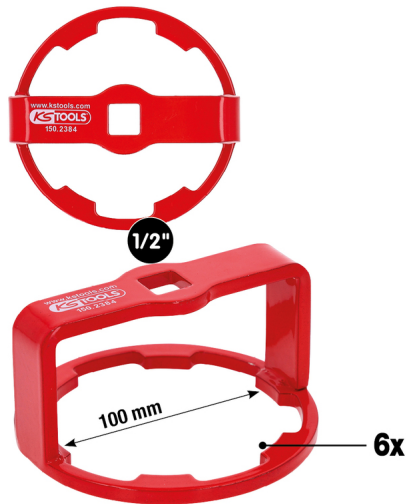

1/2" Jäähdyttimen kannen avaustyökalu, BMW

Tuotenro: 150.2384
EAN: 4042146578506
Special Hinta: 17,50 € *

Kuvaus

- sopii erinomaisesti jäähdyttimen kannen avaamiseen tasaussäiliössä
- helppoon ja aikaa säästävään työskentelyyn
- Sisänelisärmäkäyttö
- manuaaliseen käyttöön
- kromivanadiinia

Ominaisuudet

Avainväli millimetreinä:	100
Korkeus, mm:	50
Käyttökohteet::	BMW
Materiaali1:	Hieno kromivanadiiniteräs
Nelikantavääntiö, tuuma:	1/2"
Paino g:	220
Pakkauksen sisältö:	1
Tappien lukumäärä:	6