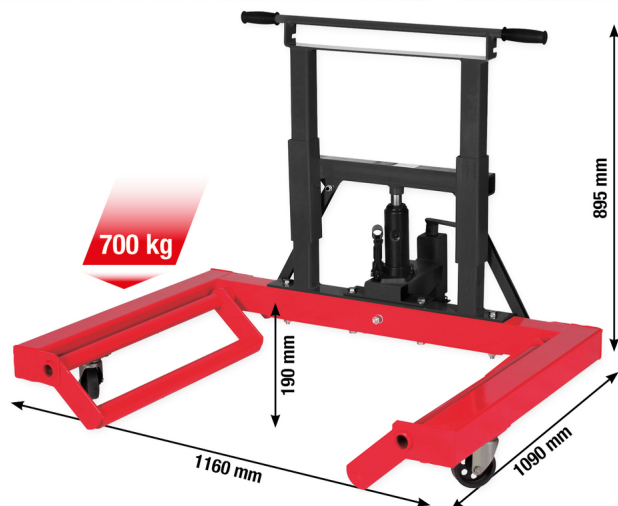

Hydraulinen performance-pyöränosturi, 700 kg

Tuotenro: 160.1200
EAN: 4042146982426
Special Hinta: 685,00 € *

Kuvaus

- erittäin vankka hydraulinen teräksinen pyöränosturi, kantokyky 700 kg
- korkeus säädettävissä portaattomasti
- ketjujen varmistamiseen
- kevyt ja ketterä, sopii pieniinkin tiloihin
- pyörien ja vanteiden helppoon irrottamiseen ja kuljetukseen
- 3 ohjauksella huolehtivat vakaudesta
- ylikuormitussuoja ylipaineventtiiliin ansiosta
- ylikuormitussuoja ylipaineturventtiiliin ansiosta
- Safety Bypass -tekniikka estää öljyvuodot
- ihanteellinen päivittäiseen korjaamokäyttöön
- vankka teräsrakenne

Ominaisuudet

Enimmäisnostokuorma:	0,7
Kantokyky, kg:	700
Korkeus, mm:	895
Leveys mm:	1160
Liikepituus (mm):	190
Paino g:	85000
Pakkauksen korkeus mm:	190
Pakkauksen leveys mm:	870
Pakkauksen pituus mm:	1140
Pakkauksen sisältö:	1
Pituus, mm:	1090
Toimintoattribuutti 1:	hydraulinen