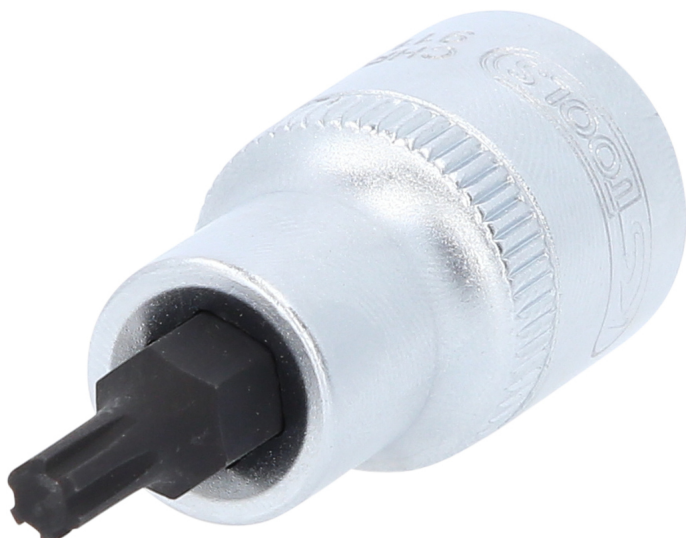

Kärkihylsy RIBE®-ruuveille

Tuotenro: 911.9401
EAN: 4042146961322
OVH: 6,69 € *

Kuvaus

- RIBE®
- neliökolovääntiö, DIN 3120 / ISO 1174, pallolukitus
- lyhyt malli
- puristussovitettu nikkeloity kärki
- manuaaliseen käyttöön
- matta, satinoitu
- kromivanadiinia

Ominaisuudet

Halkaisija D:	22.0
Kokonaispituus L (mm):	55.0
Materiaali1:	Hieno kromivanadiiniteräs, matta, satinoitu, kromattu
Nelikantavääntiö, tuuma:	1/2"
Paino g:	65
Pakkauksen sisältö:	1
Profiili1:	RIBE®
Profiilin koko:	M5
Syvyys T, mm:	20.0