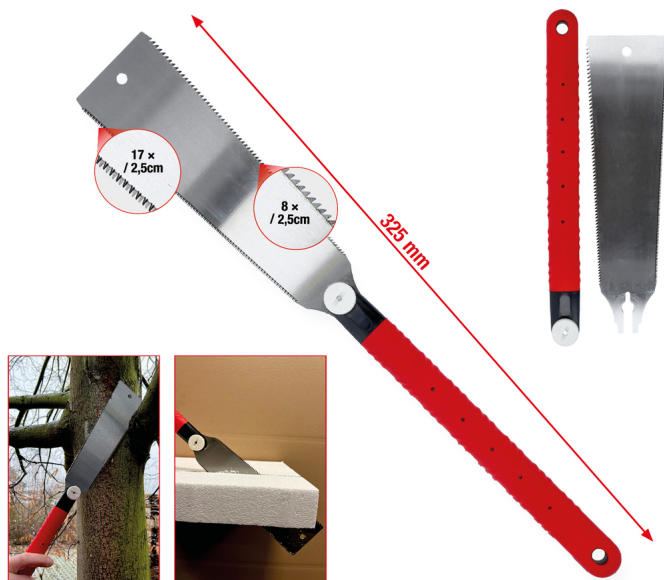

Japanilaistyyppinen katkaisusaha, kaksoishammastettu

Tuotenro: 907.2113
EAN: 4042146884713
Special Hinta: 18,00 € *

Kuvaus

- sopii ihanteellisesti puun hienotyöstöön
- kaksoishammastus molemminpuolista käyttöä varten
- induktiokarkaistu ja hiottu hammastus
- erikoispitkä kahva liukumaton muovia
- kahvassa ja sahanterässä reiät ripustamista varten

Ominaisuudet

Kahva:	Muovikahva
Käsikahvan pituus H:	325.0
Levyypituus L:	250.0
Malli, kaari/sanka:	Muut
Paino g:	270
Pakkauksen korkeus mm:	30
Pakkauksen leveys mm:	120
Pakkauksen pituus mm:	665
Pakkauksen sisältö:	1
Pituus, mm:	575
Reiän halkaisija:	7 mm
Soveltuu käytettäväksi seuraaville:	Kaikki puulajit