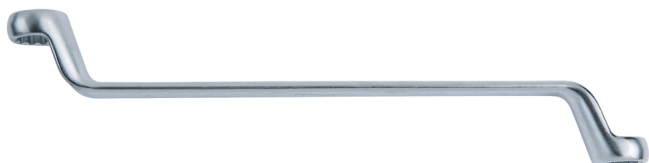

**ULTIMATEplus-kaksoislenkkiavain,
nivelletty, 1.1/16" x 1.1/4"**

Tuotenro: 920.0288
EAN: 4042146305621
Special Hinta: 9,00 € *

**Kuvaus**

- FlankTraction-profiili
- DIN 838 / ISO 3318 / ISO 1085 / ISO 10104
- lenkki taivutettu 75°
- erittäin hienosti satinoitu
- kromivanadiinia

Ominaisuudet

Avainmalli:	Lenkki 75° taitettu
Avainväli tuumina:	1.1/16"x1.1/4
Kokonaispituus L (mm):	362.0
Materiaali1:	Hieno kromivanadiiniteräs
Paino g:	607
Pään korkeus (A1):	13.1
Pään korkeus (A2):	14.6
Standardi:	ISO 3318, ISO 1085, DIN 838, ISO 10104
Ulkomitta B1:	46.1
Ulkomitta B2:	49.3