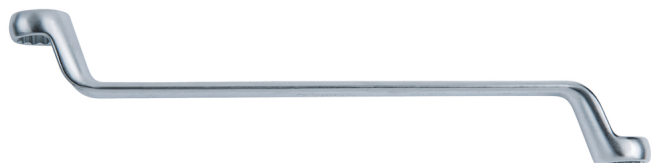

**ULTIMATEplus-kaksoislenkkiavain,  
nivelletty, 15/16" x 1"**

Tuotenro: 920.0287  
EAN: 4042146305614  
OVH: 35,96 € \*

**Kuvaus**

- FlankTraction-profiili
- DIN 838 / ISO 3318 / ISO 1085 / ISO 10104
- lenkki taivutettu 75°
- erittäin hienosti satinoitu
- kromivanadiinia

**Ominaisuudet**

<b>Avainmalli:</b>	Lenkki 75° taitettu
<b>Avainväli tuumina:</b>	15/16"x1
<b>Kokonaispituus L (mm):</b>	339.0
<b>Materiaali1:</b>	Hieno kromivanadiiniteräs
<b>Paino g:</b>	466
<b>Pään korkeus (A1):</b>	11.8
<b>Pään korkeus (A2):</b>	13.7
<b>Standardi:</b>	ISO 3318, ISO 1085, DIN 838, ISO 10104
<b>Ulkomitta B1:</b>	36.5
<b>Ulkomitta B2:</b>	41.4