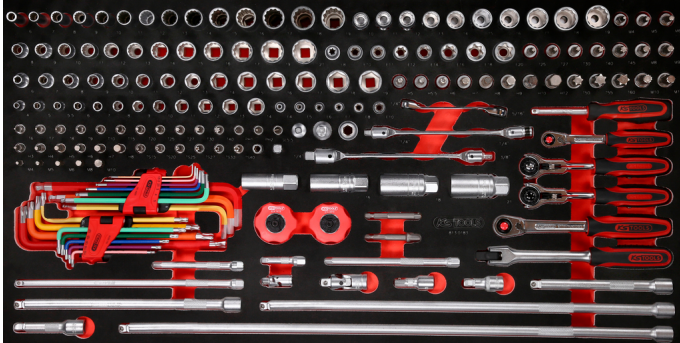

## 1/4" + 3/8" hylsyavainsarja vaahtomuovisisäkkeessä, 183-os

Tuotenro: 813.0183

EAN: 4042146851173

Special Hinta: 750,50 € \*

### Kuvaus

### Ominaisuudet

Kiinnitys (mitta) tuumina:	1/4"-3/8"
Leveys mm:	750
Osia sarjassa:	183
Paino g:	9270
Pakkauksen sisältö:	1
Pituus, mm:	388
Sisäosien koot:	L
Toimintoattribuutti 1:	Öljyn- ja kemikaalikestävä

Koostuu seuraavista:

Tuotenro	Lukumäärä	Tuote	OVH: (ei sis. ALV:ia)
151.4420	9 x	 Kuulapää-kuusiokolo-kulmatappiavainsarja, erikoispitkä, 9-os	20,00 € *
151.4530	9 x	 * Kuulapää-Torx-kulmatappiavainsarja, extrapitkä ja 108° taivutettu,...	37,50 € *
503.4679	1 x	 GEARplus-kärkiräikkälänkkiavain, mini, suunnanvaihto, 1/4" x 5/16"	30,98 € *
514.1106	1 x	 1/4" nelikulmasovitin, 1/4" hylsulle	3,17 € *
514.1107	1 x	 1/4" nelikulmasovitin, 3/8" hylsulle	3,69 € *
517.0314	1 x	 Kaksoisnivelavain, 1/4"	18,28 € *
517.0338	1 x	 Kaksoisnivelavain, 1/4"	22,04 € *
813.0183-97	1 x	 Tyhjä vaahtomuovisäke, 813.0183	92,50 € *
911.0045	1 x	 3/8" taittojatkovarsi, 450 mm	25,07 € *
911.0101	1 x	 1/4" hylsy, magneetti	2,76 € *
911.1233	1 x	 1/2" supistussovitin, 1/2" naaras x 3/8" koiras	5,37 € *
911.1415	1 x	 1/4" kärkihylsy, PH1	3,12 € *
911.1416	1 x	 1/4" kärkihylsy, PH2	3,12 € *
911.1419	1 x	 1/4" uritettu kärkihylsy, 5,5mm	3,12 € *
911.1423	1 x	 1/4" jatkovarsi kuusiokulmapäällä, 50 mm	3,93 € *
911.1424	1 x	 1/4" jatkovarsi kuusiokulmapäällä, 100 mm	5,66 € *
911.1434	1 x	 1/4" nelikulmaruuvinväännin, 150 mm	5,00 € *