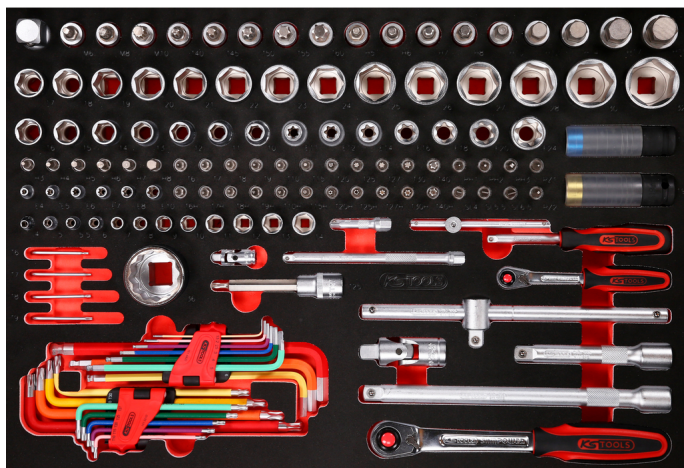

1/4" + 1/2" hylsyavainsarja vaahtomuovisisäkkeessä, 137-os

Tuotenro: 811.1137
EAN: 4042146860199
Special Hinta: 461,50 € *

Kuvaus

Ominaisuudet

Kiinnitys (mitta) tuumina: 1/4" - 1/2"
Leveys mm: 561
Osia sarjassa: 137
Paino g: 8640
Pakkauksen sisältö: 1
Pituus, mm: 388
Sisäosien koot: M
Toimintoattribuutti 1: Öljyn- ja kemikaalikestävä

Koostuu seuraavista:

Tuotenro	Lukumäärä	Tuote	OVH: (ei sis. ALV:ia)
151.2341	1 x	 Torx-kulmatappiavain, lyhyt, T6	1,78 € *
151.2342	1 x	 Torx-kulmatappiavain, lyhyt, T7	1,78 € *
151.2343	1 x	 Torx-kulmatappiavain, lyhyt, T8	1,79 € *
151.2344	1 x	 Torx-kulmatappiavain, lyhyt, T9	1,79 € *
151.4420	9 x	 Kuulapää-kuusiokolo-kulmatappiavainsarja, erikoispitkä, 9-os	20,00 € *
151.4530	9 x	 * Kuulapää-Torx-kulmatappiavainsarja, extrapitkä ja 108° taivutettu,...	37,50 € *
515.0992	1 x	 1/2" SlimPOWER-iskuhylsy, 17 mm	17,00 € *
515.0993	1 x	 1/2" SlimPOWER-iskuhylsy, 19 mm	17,00 € *
811.1137-97	1 x	 Tyhjä vaahtomuovisisäke, 811.1137	Info: Tuote ei ole tilattavissa
911.1202	1 x	 1/2" pidennys, 125 mm	7,34 € *
911.1203	1 x	 1/2" pidennys, 250 mm	13,39 € *
911.1204	1 x	 1/2" T-kahva liukukappaleella, 250 mm	14,22 € *
911.1234	1 x	 1/2" suurennussovitin, 1/2" naaras x 3/4" koiras	10,32 € *
911.1250	1 x	 1/2" kardaanimivel	11,54 € *
911.1305	1 x	 1/2" kuusiokolokärkihylsy, lyhyt, 5mm	7,93 € *
911.1306	1 x	 1/2" kuusiokolokärkihylsy, lyhyt, 6 mm	7,93 € *
911.1307	1 x	 1/2" kuusiokolokärkihylsy, lyhyt, 7 mm	7,93 € *