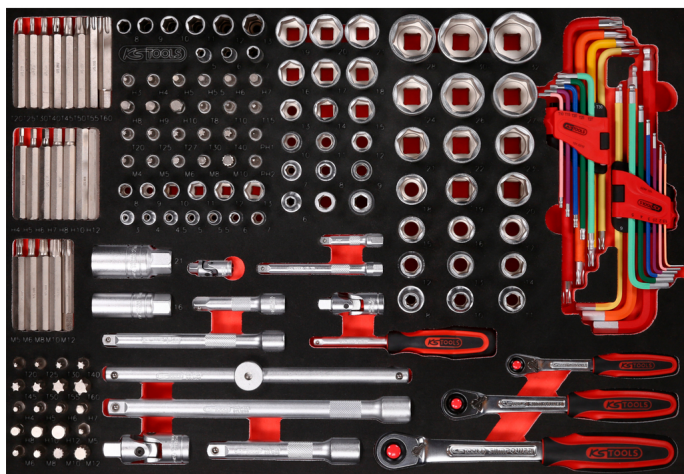

## 1/4" + 3/8" + 1/2" hylsyavainsarja vaahtomuovisisäkkeessä, 159-os

Tuotenro: 811.0159  
EAN: 4042146851357  
Special Hinta: 438,50 € \*

### Kuvaus

### Ominaisuudet

<b>Kiinnitys (mitta) tuumina:</b>	1/4" - 1/2"
<b>Leveys mm:</b>	561
<b>Osia sarjassa:</b>	159
<b>Paino g:</b>	8190
<b>Pakkauksen sisältö:</b>	1
<b>Pituus, mm:</b>	388
<b>Sisäosien koot:</b>	M
<b>Toimintoattribuutti 1:</b>	Öljyn- ja kemikaalikestävä

Koostuu seuraavista:

Tuotenro	Lukumäärä	Tuote	OVH: (ei sis. ALV:ia)
151.4420	9 x	 Kuulapää-kuusiokolo-kulmatappiavainsarja, erikoispitkä, 9-os	20,00 € *
151.5210	9 x	 Kuulapää-Torx-kulmatappiavain-sarja, extra itkä, 9-os	26,00 € *
811.0159-97	1 x	 Tyhjä vaahtomuovisisäke, 811.0159	57,50 € *
911.1202	1 x	 1/2" pidennys, 125 mm	7,34 € *
911.1203	1 x	 1/2" pidennys, 250 mm	13,39 € *
911.1204	1 x	 1/2" T-kahva liukukappaleella, 250 mm	14,22 € *
911.1250	1 x	 1/2" kardaanimivel	11,54 € *
911.1415	1 x	 1/4" kärkihylsy, PH1	3,12 € *
911.1416	1 x	 1/4" kärkihylsy, PH2	3,12 € *
911.1423	1 x	 1/4" jatkovarsi kuusiokulmapäällä, 50 mm	3,93 € *
911.1424	1 x	 1/4" jatkovarsi kuusiokulmapäällä, 100 mm	5,66 € *
911.1434	1 x	 1/4" nelikulmaruuvinväännin, 150 mm	5,00 € *
911.1436	1 x	 1/4" kuusiokolokärkihylsy, 3mm	3,12 € *
911.1437	1 x	 1/4" kuusiokolokärkihylsy, 4 mm	3,12 € *
911.1438	1 x	 1/4" kuusiokolokärkihylsy, 5 mm	3,12 € *
911.14385	1 x	 1/4" kuusiokolokärkihylsy, 5,5 mm	3,29 € *
911.1439	1 x	 1/4" kuusiokolokärkihylsy, 6mm	3,12 € *