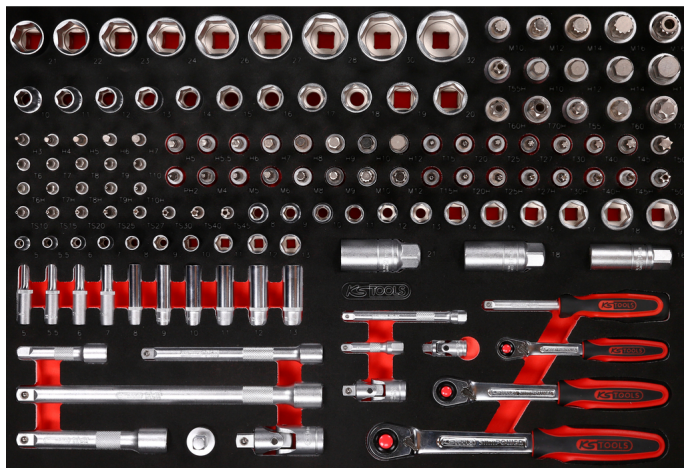

## 1/4" + 3/8" + 1/2" hylsyavainsarja vaahtomuovisisäkkeessä, 139-os

Tuotenro: 811.0139  
EAN: 4042146860168  
Special Hinta: 485,50 € \*

### Kuvaus

### Ominaisuudet

**Kiinnitys (mitta) tuumina:** 1/4" - 1/2"  
**Leveys mm:** 561  
**Osia sarjassa:** 139  
**Paino g:** 8300  
**Pakkauksen sisältö:** 1  
**Pituus, mm:** 388  
**Sisäosien koot:** M  
**Toimintoattribuutti 1:** Öljyn- ja kemikaalikestävä

Koostuu seuraavista:

Tuotenro	Lukumäärä	Tuote	OVH: (ei sis. ALV:ia)
811.0139-97	1 x	 Tyhjä vaahtomuovisisäke, 811.0139	Info: Tuote ei ole tilattavissa
911.1202	1 x	 1/2" pidennys, 125 mm	7,34 € *
911.1203	1 x	 1/2" pidennys, 250 mm	13,39 € *
911.1207	1 x	 3/8" liukukappale/suurennusovitin, 3/8" naaras x 1/2" koiras	8,21 € *
911.1250	1 x	 1/2" kardaanimivel	11,54 € *
911.1310	1 x	 1/2" kuusiokolokärkihyly, lyhyt, 10 mm	8,33 € *
911.1312	1 x	 1/2" kuusiokolokärkihyly, lyhyt, 12 mm	8,33 € *
911.1314	1 x	 1/2" kuusiokolokärkihyly, lyhyt, 14 mm	8,82 € *
911.1317	1 x	 1/2" kuusiokolokärkihyly, lyhyt, 17 mm	9,45 € *
911.1343	1 x	 1/2" kärkihyly XZN, M10, 55 mm	9,16 € *
911.1344	1 x	 1/2" kärkihyly XZN, M12, 55 mm	9,16 € *
911.1345	1 x	 1/2" kärkihyly XZN, M14, 55 mm	9,56 € *
911.1346	1 x	 1/2" kärkihyly XZN, M16, 55 mm	10,50 € *
911.1348	1 x	 1/2" kärkihyly XZN, ontto kärki turvapulttien avaamiseen, M16, 55 mm	12,17 € *
911.1368	1 x	 1/2" kärkihyly Torx, T55	3,00 € *
911.1369	1 x	 1/2" kärkihyly Torx, T60	4,00 € *
911.1370	1 x	 1/2" kärkihyly Torx, T70	12,39 € *