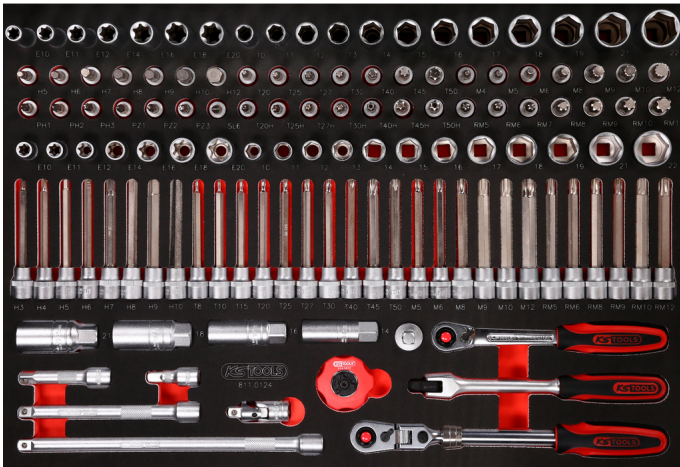

3/8" hylsyavainsarja vaahtomuovisisäkkeessä, 124-os

Tuotenro: 811.0124
EAN: 4042146851807
Special Hinta: 485,50 € *

Kuvaus

Ominaisuudet

- Kiinnitys (mitta) tuumina:** 3/8
- Leveys mm:** 561
- Osa sarjassa:** 124
- Paino g:** 8080
- Pakkauksen sisältö:** 1
- Pituus, mm:** 388
- Sisäosien koot:** M
- Toimintoattribuutti 1:** Öljyn- ja kemikaalikestävä

Koostuu seuraavista:

Tuotenumero	Lukumäärä	Tuote	OVH: (ei sis. ALV:ia)
811.0124-97	1 x	 Tyhjä vaahtomuovisisäke, 811.0124	57,50 € *
911.1551	1 x	 3/8" kärkihyly Torx, pitkä, T20	8,33 € *
911.1552	1 x	 3/8" kärkihyly Torx, pitkä, T25	8,33 € *
911.1553	1 x	 3/8" kärkihyly Torx, pitkä, T27	8,75 € *
911.1554	1 x	 3/8" kärkihyly Torx, pitkä, T30	8,75 € *
911.1555	1 x	 3/8" kärkihyly Torx, pitkä, T40	9,04 € *
911.1556	1 x	 3/8" kärkihyly Torx, pitkä, T45	9,04 € *
911.1557	1 x	 3/8" kärkihyly Torx, pitkä, T50	9,16 € *
911.1561	1 x	 3/8" kuusiokolokärkihyly, pitkä, 4 mm	8,33 € *
911.1562	1 x	 3/8" kuusiokolokärkihyly, pitkä, 5 mm	8,33 € *
911.1563	1 x	 3/8" kuusiokolokärkihyly, pitkä, 6mm	8,33 € *
911.1564	1 x	 3/8" kuusiokolokärkihyly, pitkä, 7 mm	8,33 € *
911.1565	1 x	 3/8" kuusiokolokärkihyly, pitkä, 8mm	8,33 € *
911.1566	1 x	 3/8" kuusiokolokärkihyly, pitkä, 10 mm	9,23 € *
911.3801	1 x	 3/8 tuuman jatke, pyällys, 75 mm	5,26 € *
911.3802	1 x	 3/8 tuuman jatke, pyällys, 150 mm	7,99 € *
911.3803	1 x	 3/8 tuuman jatke, pyällys, 250 mm	11,54 € *