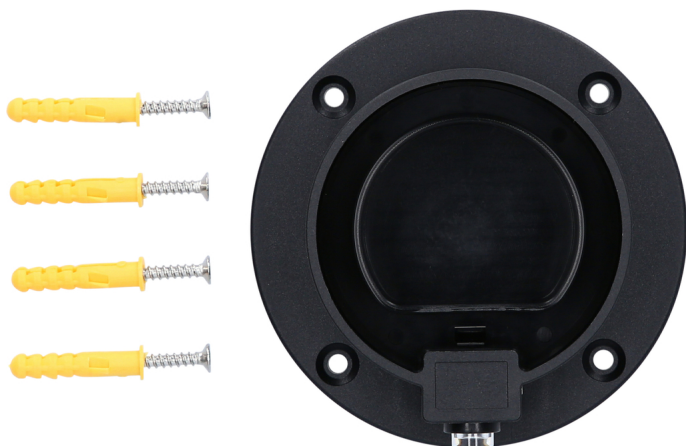

efuturo-seinäpidike tyyppin 2 pistokkeelle

Tuotenro: 117.7902
EAN: 4042146865248
Special Hinta: 33,50 € *

Kuvaus

- helppo seinäasennus
- Tyyppin 2 pistokkeen kiinnitys (ajoneuvon puolelta), kun ajoneuvoa ei ladata
- suora muoto
- Pohjalevyn halkaisija 98 mm
- tarvitaan 4 poranreikää
- sis. laadukkaan kiinnitysmateriaalin
- musta

Seinäpidike soveltuu erinomaisesti pistokkeen (ajoneuvon puoleisen) siistiin ripustamiseen, kun sitä ei käytetä. Näin pistoke ei ole lattialla, ja vaara ajaa sen yli ajoneuvolla minimoidaan samalla kun vältetään kompastumisvaaralta. Toimitettaessa pakettiin sisältyy 4 laadukasta tulppaa ja sopivat ruuvit.

Ominaisuudet

Malli efuturo:	efuturo-seinäpidike tyyppin 2 pistokkeelle
Pakkauksen korkeus mm:	52
Pakkauksen leveys mm:	108
Pakkauksen pituus mm:	115
Väri:	Musta