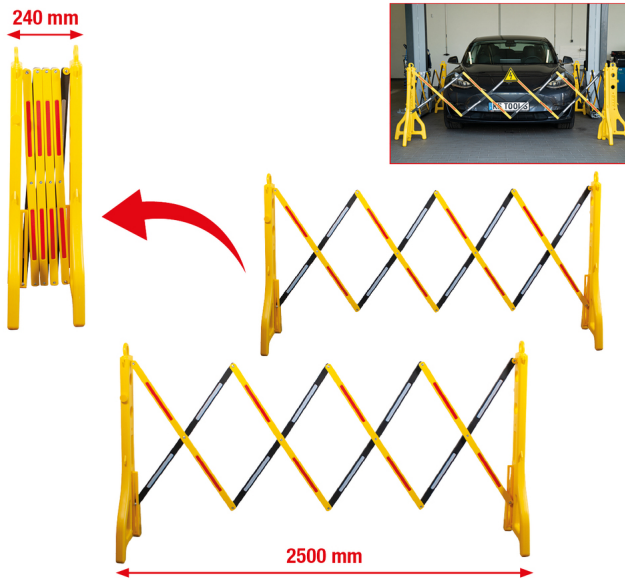

saksilukko muovia, 240–2500 mm, 2-os

Tuotenro: 117.1545
EAN: 4042146857304
Special Hinta: 151,00 € *

Kuvaus

- sopii hyvin vaara-alueiden tai rajoitetun pääsyn alueiden sulkemiseen
- tukeva asento täytettävien jalkojen ansiosta, esim. hiekalla
- täydellinen varoitusvaikutus heijastimilla varustettujen mustakeltaisten saksien ansiosta
- leveys säädettävissä 2500 mm saakka
- leveys kokoontaitettuna vain 24 cm, mahdollistaa tilaa säästävän säilytyksen
- erittäin vähäinen omapaino takaa helpon kuljetuksen
- toimitetaan pareittain
- PE-muovia

Ominaisuudet

Enimmäisleveys, mm:	2500
Korkeus, mm:	960
Materiaali1:	Muovi
Paino g:	5000
Pakkauksen korkeus mm:	276
Pakkauksen leveys mm:	534
Pakkauksen pituus mm:	993
Pakkauksen sisältö:	2
min. leveys mm:	240